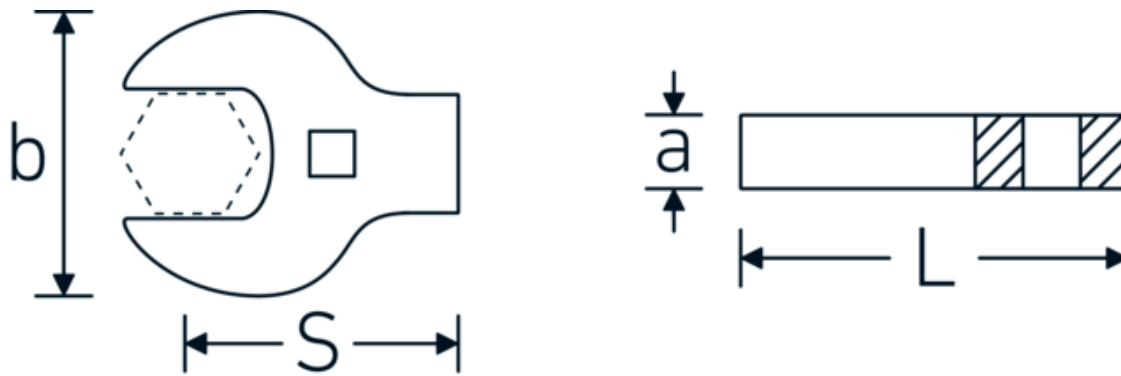

Kraaiepootsteeksleutels heavy-duty

540a HD

Artikelnr. **02501034**
GTIN **4018754198078**
Model **540A HD SW 9/16**

Aanwijzing.

3/8 " Kraaienpootsleutel heavy-duty Maat 9/16" L.43,4mm

Eigenschappen.

- voor zeer hoge belastingen, bijv. edelstaalverbindingen
- optimaal gebruik van de sleutelbek in combinatie met standaard ratels
- verchroomd
- levering zonder ratel
- Opgelet! Veranderde instelwaarden van de momentsleutel <!-- (zie aanwijzing pag. [170524]) -->

Voordelen.

voor bijzonder hoge belastingen, zoals roestvrijstalen schroefverbindingen

Technische tekening.

Technische kenmerken.

a	11 mm
Aandrijving vierkant binnen (inch)	3/8 "
Breedte mm (b)	32 mm
Lengte mm (L)	43,4 mm
S	26,8 mm
Breedte over vlakken [inch]	9/16 "

Logistieke gegevens.

Diepte mm (IFS)	35
Breedte mm (IFS)	31
Hoogte mm (IFS)	11
Lengte (verpakt, mm)	60
Breedte (verpakt, mm)	50
Hoogte (verpakt, mm)	30
Volume (verpakt, dm ³)	0.09 dm ³
Artikelnr.	02501034
Gewicht (bruto, KG)	0,070
Gewicht PAP (KG)	0,000
Gewicht PVC (KG)	0,004
GTIN	4018754198078
Land van oorsprong	GERMANY
Regio van oorsprong	Nordrhein-Westfalen
WEEE/ElektroG	nicht ear-pflichtig
Douanetarief nr.	82042000
Verpakkingsstandaard	1
Gewicht (g)	52 g

Varianten.

Artikelnr.	Modelnr. (ERP)	Beschrijving	GTIN
02501024	540A HD SW 3/8	3/8 " Kraaienvoetsleutel heavy-duty Maat 3/8" L.39mm	4018754285709
02501028	540A HD SW 7/16	3/8 " Kraaienvoetsleutel heavy-duty Maat 7/16" L.40mm	4018754285716