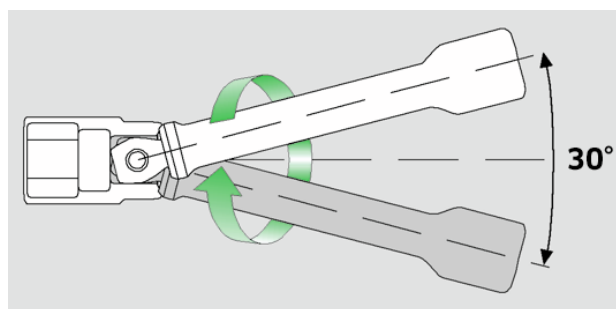

Przedłużacze kątowe

427W

Art. nr **12010008**
 GTIN **4018754091126**
 Modelka **427W/5**

Oznaczenie. 3/8 " Przedłużacz klucza nasadowego Wobble-Drive Dł.125mm

Właściwości.

- kąt wychylenia do 15° w każdą stronę
- maks. obciążenie 80 N~m

Zalety.

Kąt obrotu do 15° na każdą stronę

Atrybuty techniczne.

Wyjście kwadratowe zewnętrzne (cal)	3/8
Kwadratowy napęd wewnętrzny (cal)	3/8 "
d	17 mm
Gr.	5
Długość mm (L)	125 mm

Dane logistyczne.

Głębokość mm (IFS)	125
Szerokość mm (IFS)	17
Wysokość mm (IFS)	17
Długość (w opakowaniu, mm)	138
Szerokość (w opakowaniu, mm)	45
Wysokość (w opakowaniu, mm)	36

Objętość (w opakowaniu, dm³)	0.22356 dm ³
Art. nr	12010008
Waga (brutto, kg)	0,525
Waga PAP (kg)	0,000
Waga PVC (kg)	0,004
GTIN	4018754091126
Kraj pochodzenia	GERMANY
Region pochodzenia	Nordrhein-Westfalen
WEEE/ElektroG	nicht ear-pflichtig
Nr taryfy celnej	82042000
Standard pakowania	5
Waga (g)	104 g