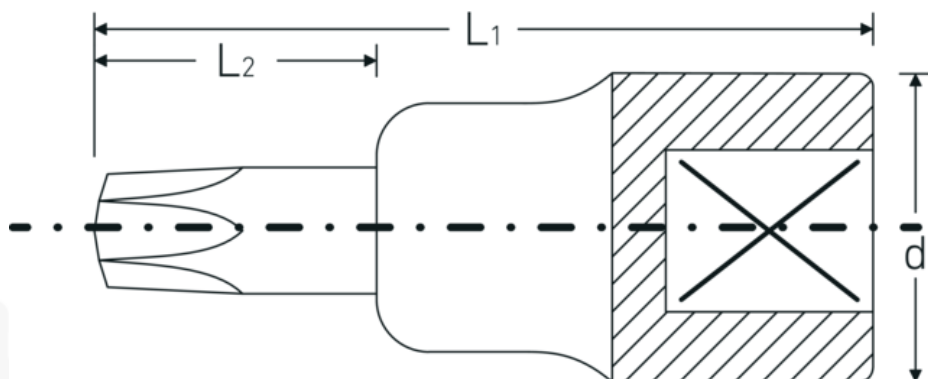

Skruestrækkerhoveder

54TX

Art. nr. **03100027**
GTIN **4018754006663**
Model **54 TX T 27**

Betegnelse. 1/2 " Skruestrækkerbit L.55mm

Egenskaber.

- til indiv. TORX®-skruer
- Chrome Alloy Steel, forkromet

Fordele.

Til indvendige TORX®-skruer.

Teknisk tegning.

Tekniske egenskaber.

Udgangsprofil TORX®

Logistiske data.

Dybde mm (IFS) 57
Bredde mm (IFS) 23

Firkantet drev indvendigt (tommer)	1/2 "	Højde mm (IFS)	23
d	22,7 mm	Længde (pakket, mm)	100
Størrelse udgangsprofil	T27	Bredde (pakket, mm)	80
L1	55 mm	Højde (pakket, mm)	23
L2	17 mm	Volumen (pakket, dm3)	0.184 dm3
		Art. nr.	03100027
		Vægt (brutto, kg)	0,364
		Vægt PAP (kg)	0,000
		Vægt PVC (kg)	0,003
		GTIN	4018754006663
		Oprindelsesland	GERMANY
		Oprindelsesregion	Nordrhein-Westfalen
		WEEE/ElektroG	nicht ear-pflichtig
		Toldtarif nr.	82042000
		Standard for pakning	5
		Vægt (g)	72 g

Varianter.

Art. nr.	Model nr. (ERP)	Betegnelse	GTIN
03100020	54 TX T 20	1/2 " Skruetrækkerbit L.55mm	4018754006649
03100025	54 TX T 25	1/2 " Skruetrækkerbit L.55mm	4018754006656
03100027	54 TX T 27	1/2 " Skruetrækkerbit L.55mm	4018754006663
03100030	54 TX T 30	1/2 " Skruetrækkerbit L.55mm	4018754006670
03100040	54 TX T 40	1/2 " Skruetrækkerbit L.55mm	4018754006687
03100045	54 TX T 45	1/2 " Skruetrækkerbit L.55mm	4018754006694
03100050	54 TX T 50	1/2 " Skruetrækkerbit L.55mm	4018754006700
03100055	54 TX T 55	1/2 " Skruetrækkerbit L.58mm	4018754006717
03100060	54 TX T 60	1/2 " Skruetrækkerbit L.58mm	4018754006724
03100070	54 TX T 70	1/2 " Skruetrækkerbit L.60mm	4018754132362