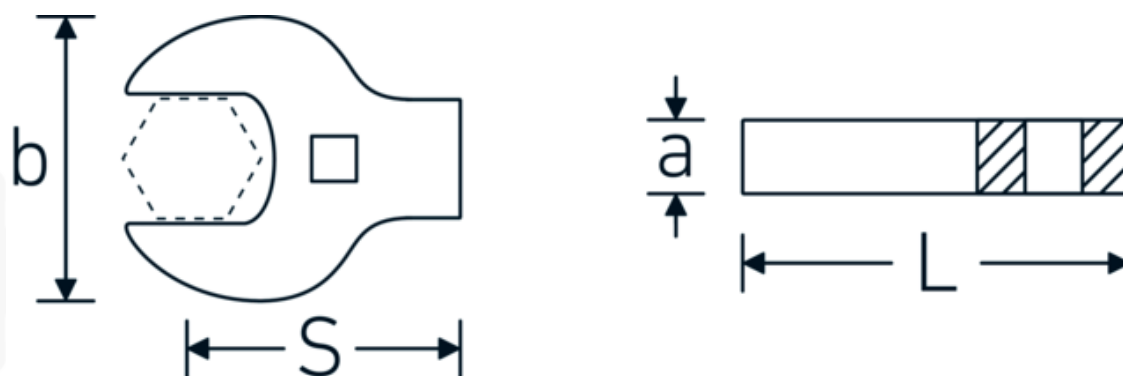

## Crowfoot-Schlüssel heavy-duty, zöllig

540a HD

Art.-Nr. 02501048  
GTIN 4018754198115  
Modell 540A HD SW 1 ZOLL

### Bezeichnung.

3/8 " Crowfoot-Schlüssel heavy-duty SW 1" L.56mm

### Eigenschaften.

- für besonders hohe Belastungen, z. B. Edelstahlverschraubungen
- vollständige Nutzung des Schlüsselmauls in Kombination mit Standardknarren
- verchromt
- Lieferung ohne Knarre

## Technische Attribute.

<b>a</b>	11 mm
<b>Antriebsvierkant innen (Zoll)</b>	3/8 "
<b>Breite mm (b)</b>	53,4 mm
<b>Länge mm (L)</b>	56 mm
<b>S</b>	33,2 mm
<b>Schlüsselweite [Zoll]</b>	1 "