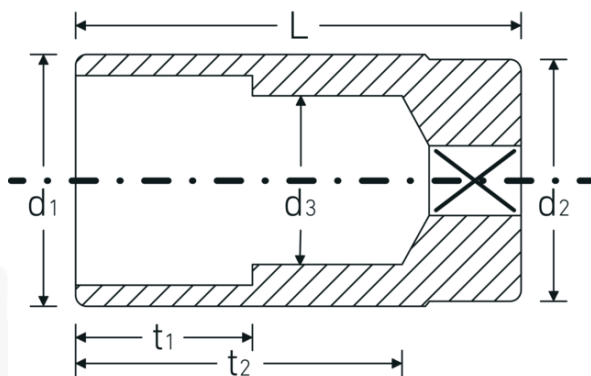

Topnøgleindsatser 3/8", metriske, lange

46

Art. nr. 02020016
GTIN 4018754002221
Model 46 16

Betegnelse. 3/8 " Topnøgleindsats Størrelse 16mm L.60mm

Egenskaber.

- lang
- DIN 3124/ISO 2725-1, DIN EN 3710, DIN EN 3709, ASME B 107.5M
- HPQ®-stål, forkromet

Fordele.

lang

Teknisk tegning.

Tekniske egenskaber.

Udgangsprofil	Dobbeltsekskant AS-drive
Firkantet drev indvendigt (tommer)	3/8 "
d1	21,7 mm
d2	19,5 mm
d3	15 mm
DIN	DIN 3124 / ISO 2725-1, DIN EN 3710, DIN EN 3709, ASME B 107.5M
Længde mm (L)	60 mm
Bredde på tværs af flader [mm]	16 mm
t1	25 mm
t2	47,9 mm

Varianter.

Art. nr.	Model nr. (ERP)	Betegnelse	GTIN
02020008	46 8	3/8 " Topnøgleindsats Størrelse 8mm L.54mm	4018754167661
02020010	46 10	3/8 " Topnøgleindsats Størrelse 10mm L.54mm	4018754002160
02020011	46 11	3/8 " Topnøgleindsats Størrelse 11mm L.54mm	4018754002177
02020012	46 12	3/8 " Topnøgleindsats Størrelse 12mm L.54mm	4018754002184
02020013	46 13	3/8 " Topnøgleindsats Størrelse 13mm L.54mm	4018754002191
02020014	46 14	3/8 " Topnøgleindsats Størrelse 14mm L.60mm	4018754002207
02020015	46 15	3/8 " Topnøgleindsats Størrelse 15mm L.60mm	4018754002214
02020016	46 16	3/8 " Topnøgleindsats Størrelse 16mm L.60mm	4018754002221
02020017	46 17	3/8 " Topnøgleindsats Størrelse 17mm L.65mm	4018754002238
02020018	46 18	3/8 " Topnøgleindsats Størrelse 18mm L.65mm	4018754002245
02020019	46 19	3/8 " Topnøgleindsats Størrelse 19mm L.65mm	4018754002252
02020208	46 20,8 - 13/16	3/8 " Topnøgleindsats Størrelse 20,8mm L.65mm	4018754002290
02020021	46 21	3/8 " Topnøgleindsats Størrelse 21mm L.65mm	4018754002276
02020022	46 22	3/8 " Topnøgleindsats Størrelse 22mm L.65mm	4018754002283