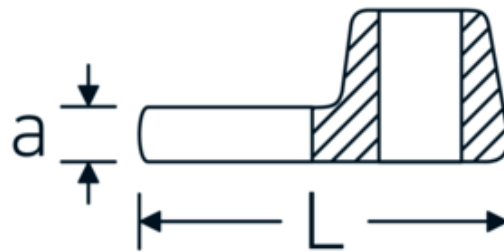

## Crowfoot-Schlüssel, metrisch

540

Art.-Nr. 02200023

GTIN 4018754141074

Modell 540 23

**Bezeichnung.** 3/8 " Crowfoot-Schlüssel SW 23mm L.44,5mm

**Eigenschaften.** • Chrome Alloy Steel, verchromt

### Technische Zeichnung.

### Technische Attribute.

a	6,3 mm
Antriebsvierkant innen (Zoll)	3/8 "
Breite mm (b)	41 mm
Länge mm (L)	44,5 mm
S	25,8 mm
Schlüsselweite [mm]	23 mm