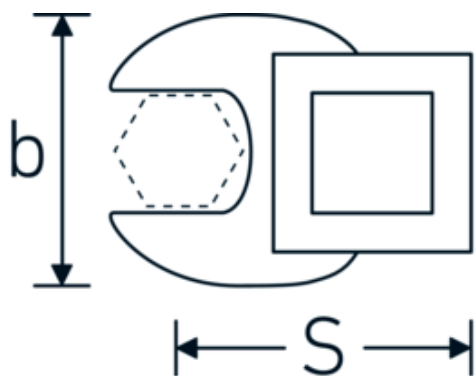

Chiavi CROW-FOOT

540a

Nr. art **02500066**
GTIN **4018754004805**
Modello **540 A 1 5/8**

Designazione.

3/8 " Chiave CROW-FOOT Mis. 1 5/8" Lar.63mm

Descrizione.

- Chrome-Alloy-Steel, cromate
- Attenzione! Modifica il valore impostato sulla chiave dinamometrica <!-- (vedi indicazioni pag. [170524]) -->

Disegno tecnico.

Attributi tecnici.

a	8 mm
Azionamento quadrato interno (pollici)	3/8 "
Larghezza mm (b)	70 mm
Lunghezza mm (L)	63 mm
S	37,3 mm

Dati logistici.

Profondità mm (IFS)	63
Larghezza mm (IFS)	70
Altezza mm (IFS)	18
Lunghezza (imballata, mm)	63
Larghezza (imballata, mm)	70
Altezza (imballata, mm)	18

Larghezza tra le piastre [pollici] 1 5/8 "

Volume (imballato, dm3)	0.07938 dm3
N° Art.	02500066
Peso (lordo, kg)	0,140
Peso PAP (kg)	0,000
Peso PVC (kg)	0,003
GTIN	4018754004805
Paese di origine	GERMANY
Regione di origine	Nordrhein-Westfalen
RAEE/Legge sull'elettricità	nicht ear-pflichtig
N. tariffa doganale	82042000
Standard di imballaggio	1
Peso [mm]	140 g