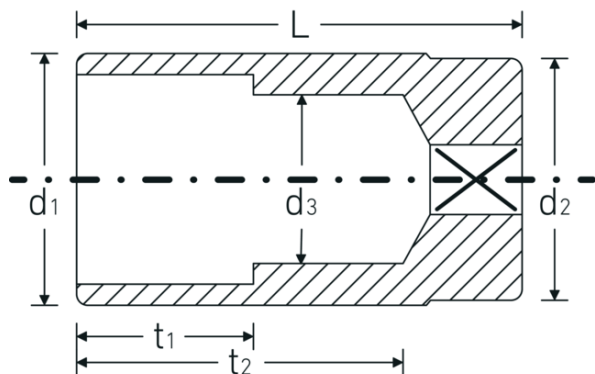

**Steckschlüsseinsätze 3/8", zöllig,
lang**

46a

Art.-Nr. **02420048**
GTIN **4018754127047**
Modell **46 A 1**

Bezeichnung. 3/8 " Steckschlüsseinsatz SW 1" L.65mm

- Eigenschaften.**
- lange Ausführung
 - Doppelsechskant mit AS-Drive-Profil
 - 3/8" Innenvierkant-Antrieb
 - HPQ® Hochleistungsstahl, verchromt
 - ASME B 107.1 / Fed. Spec. GGG-W-641 / SAE AS 954-E

Technische Zeichnung.

Technische Attribute.

Abtriebsprofil	Doppelsechskant AS-Drive®
Antriebsvierkant innen (Zoll)	3/8 "
d1	33 mm

Logistikdaten.

Tiefe mm (IFS)	66
Breite mm (IFS)	34
Höhe mm (IFS)	34
Länge (verpackt, mm)	140

d2	31 mm
d3	24,2 mm
Länge mm (L)	65 mm
Schlüsselweite [Zoll]	1 "
t1	30 mm
t2	50,2 mm

Breite (verpackt, mm)	105
Höhe (verpackt, mm)	37
Volumen (verpackt, dm³)	0.5439 dm ³
Art.-Nr.	02420048
Gewicht (brutto, kg)	0,925
Gewicht PAP (kg)	0,000
Gewicht PVC (kg)	0,006
GTIN	4018754127047
Ursprungsland	GERMANY
Ursprungsregion	Nordrhein-Westfalen
WEEE/ElektroG	nicht ear-pflichtig
Zolltarifnr.	82042000
Packnorm	5
Gewicht (g)	205 g