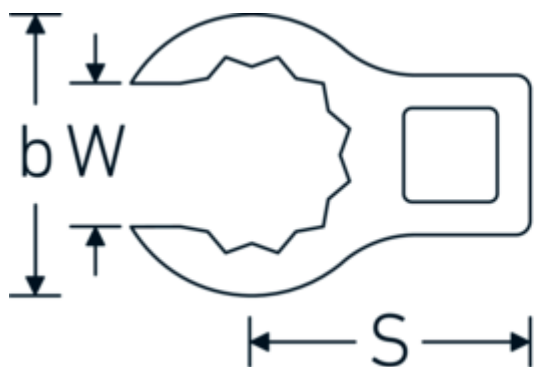

Chiavi CROW-RING

440

Nr. art 03190041
GTIN 4018754102112
Modello 440 41

Designazione.

1/2 " Chiave CROW-FOOT Mis. 41mm Lar.71,8mm

Descrizione.

- Chrome-Alloy-Steel, cromate
- Attenzione! Modifica il valore impostato sulla chiave dinamometrica <!-- (vedi indicazioni pag. [170524]) -->

Disegno tecnico.

Attributi tecnici.

a	24,5 mm
Azionamento quadrato interno (pollici)	1/2 "
Larghezza mm (b)	57,9 mm
Lunghezza mm (L)	71,8 mm
S	37,7 mm
Larghezza tra i piatti [mm]	41 mm

Dati logistici.

Profondità mm (IFS)	70
Larghezza mm (IFS)	58
Altezza mm (IFS)	25
Lunghezza (imballata, mm)	70
Larghezza (imballata, mm)	58
Altezza (imballata, mm)	25