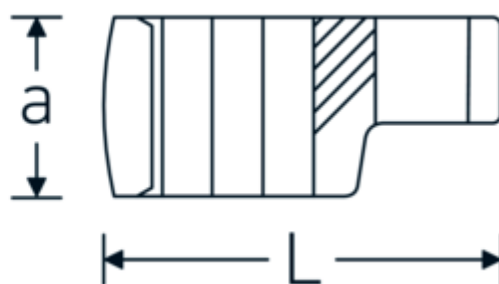

Chiavi CROW-RING

440

Nr. art 03190041
GTIN 4018754102112
Modello 440 41

Designazione.

1/2 " Chiave CROW-FOOT Mis. 41mm Lar.71,8mm

Descrizione.

- Chrome-Alloy-Steel, cromate
- Attenzione! Modifica il valore impostato sulla chiave dinamometrica <!-- (vedi indicazioni pag. [170524]) -->

Disegno tecnico.

Attributi tecnici.

a	24,5 mm
Azionamento quadrato interno (pollici)	1/2 "
Larghezza mm (b)	57,9 mm
Lunghezza mm (L)	71,8 mm
S	37,7 mm
Larghezza tra i piatti [mm]	41 mm

Dati logistici.

Profondità mm (IFS)	70
Larghezza mm (IFS)	58
Altezza mm (IFS)	25
Lunghezza (imballata, mm)	70
Larghezza (imballata, mm)	58
Altezza (imballata, mm)	25