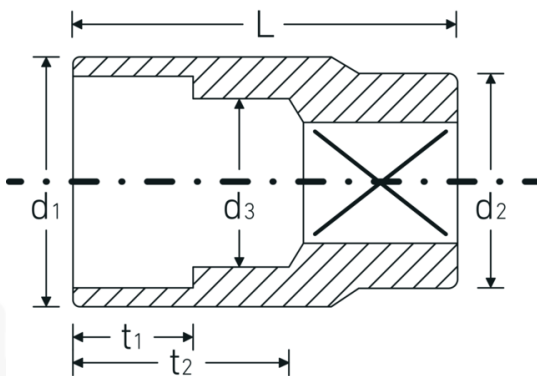

Socket

456

Product no. 02110010
GTIN 4018754002917
Model 456 10

Label. 3/8 " Socket Spanner size 10mm L.27mm

Features.

- DIN 3124/ISO 2725-1, ASME B 107.5M, DIN EN 3709 (test loads)
- HPQ® high performance steel, chrome plated

Advantages.

DIN 3124/ISO 2725-1, ASME B 107.5M, E DIN EN 3709 (test values).

Technical Drawing.

Technical Attributes.

Drive profile hex AS-Drive®
Internal square drive (inch) 3/8 "

Logistics data.

Depth mm (IFS) 23
Width mm (IFS) 17

d1	14,3 mm	Height mm (IFS)	17
d2	16,5 mm	Length (packed, mm)	86
d3	9 mm	Width (packed, mm)	35
DIN	DIN 3124 / ISO 2725-1, ASME B 107.5M, DIN EN 3709	Height (packed, mm)	24
		Volume (packed, dm3)	0.07224 dm3
Length mm (L)	27 mm	Art. no.	02110010
Width across flats [mm]	10 mm	Weight (gross, kg)	0,200
t1	8,5 mm	Weight PAP (kg)	0,000
t2	15,5 mm	Weight PVC (kg)	0,003
		GTIN	4018754002917
		Country of origin	GERMANY
		Region of origin	Nordrhein-Westfalen
		WEEE/ElektroG	nicht ear-pflichtig
		Customs tariff no.	82042000
		Packing standard	10
		Weight	20 g