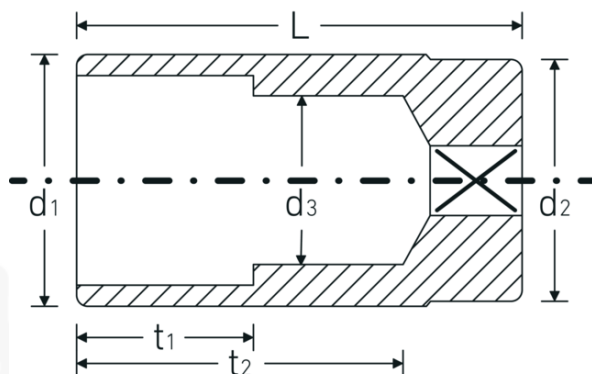

Bocas de llave de vaso

46

Núm. art. 02020015

GTIN 4018754002214

Modelo 46 15

Designación.

3/8 " Juego de bocas de llaves de vaso SW 15mm Long.60mm

Descripción.

- largas
- DIN 3124/ISO 2725-1, DIN EN 3710, DIN EN 3709, ASME B 107.5M
- HPQ®-Acero de altas características, cromadas

Ventajas.

largo

Dibujo técnico.

Atributos técnicos.

Perfil de salida	Hexágono doble AS-drive
Accionamiento cuadrado interior (pulgadas)	3/8 "
d1	20,6 mm
d2	19 mm
d3	14 mm
DIN	DIN 3124 / ISO 2725-1, DIN EN 3710, DIN EN 3709, ASME B 107.5M
Longitud mm (L)	60 mm
Anchura de los planos [mm]	15 mm
t1	25 mm
t2	48,2 mm

Datos logísticos.

Profundidad mm (IFS)	60
Anchura mm (IFS)	21
Altura mm (IFS)	21
Longitud (empaquetada, mm)	110
Anchura (empaquetada, mm)	63
Altura en pulgadas	43
Volumen (envasado, dm3)	0.29799 dm3
Núm. art.	02020015
Peso (bruto, kg)	0,740
Peso PAP (kg)	0,000
Peso PVC (kg)	0,008
GTIN	4018754002214
País de origen	GERMANY
Región de origen	Nordrhein-Westfalen
RAEE/Ley eléctrica	nicht ear-pflichtig
Arancel de aduanas núm.	82042000
Norma de embalaje	10
Peso	85 g

Variantes.

Núm. art.	Núm. de modelo (ERP)	Designación	GTIN
02020008	46 8	3/8 " Juego de bocas de llaves de vaso SW 8mm Long.54mm	4018754167661
02020010	46 10	3/8 " Juego de bocas de llaves de vaso SW 10mm Long.54mm	4018754002160
02020011	46 11	3/8 " Juego de bocas de llaves de vaso SW 11mm Long.54mm	4018754002177
02020012	46 12	3/8 " Juego de bocas de llaves de vaso SW 12mm Long.54mm	4018754002184
02020013	46 13	3/8 " Juego de bocas de llaves de vaso SW 13mm Long.54mm	4018754002191
02020014	46 14	3/8 " Juego de bocas de llaves de vaso SW 14mm Long.60mm	4018754002207
02020015	46 15	3/8 " Juego de bocas de llaves de vaso SW 15mm Long.60mm	4018754002214
02020016	46 16	3/8 " Juego de bocas de llaves de vaso SW 16mm Long.60mm	4018754002221