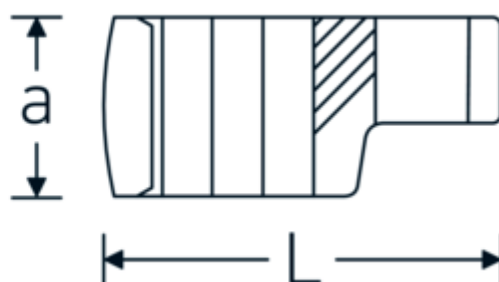

Crowning-Schlüssel, zöllig

440a

Art.-Nr. 03490056
GTIN 4018754008452
Modell 440 A 1 1/4

Bezeichnung. 1/2 " Crowring-Schlüssel SW 1 1/4" L.62,5mm

Eigenschaften.

- Doppelsechskant mit AS-Drive-Profil
- Chrome Alloy Steel, verchromt
- 3/8" für Volvo Flugmotor, Typ „JAS“

Technische Zeichnung.

Technische Attribute.

a	22,5 mm
Antriebsvierkant innen (Zoll)	1/2 "
Breite mm (b)	48 mm
Länge mm (L)	62,5 mm
S	32,5 mm
Schlüsselweite [Zoll]	1 1/4 "

Logistikdaten.

Tiefe mm (IFS)	62
Breite mm (IFS)	48
Höhe mm (IFS)	22
Länge (verpackt, mm)	63
Breite (verpackt, mm)	49
Höhe (verpackt, mm)	23