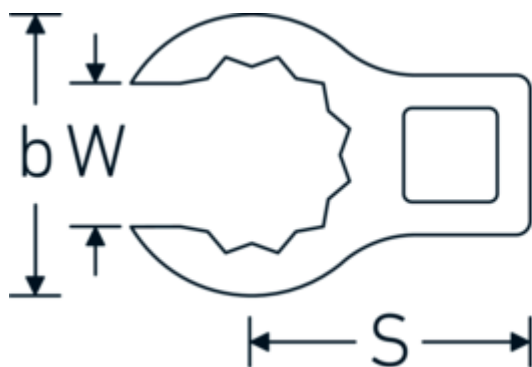

Crowning-Schlüssel, zöllig

440a

Art.-Nr. 03490056
GTIN 4018754008452
Modell 440 A 1 1/4

Bezeichnung. 1/2 " Crowring-Schlüssel SW 1 1/4" L.62,5mm

Eigenschaften.

- Doppelsechskant mit AS-Drive-Profil
- Chrome Alloy Steel, verchromt
- 3/8" für Volvo Flugmotor, Typ „JAS“

Technische Zeichnung.

Technische Attribute.

a	22,5 mm
Antriebsvierkant innen (Zoll)	1/2 "
Breite mm (b)	48 mm
Länge mm (L)	62,5 mm
S	32,5 mm
Schlüsselweite [Zoll]	1 1/4 "

Logistikdaten.

Tiefe mm (IFS)	62
Breite mm (IFS)	48
Höhe mm (IFS)	22
Länge (verpackt, mm)	63
Breite (verpackt, mm)	49
Höhe (verpackt, mm)	23