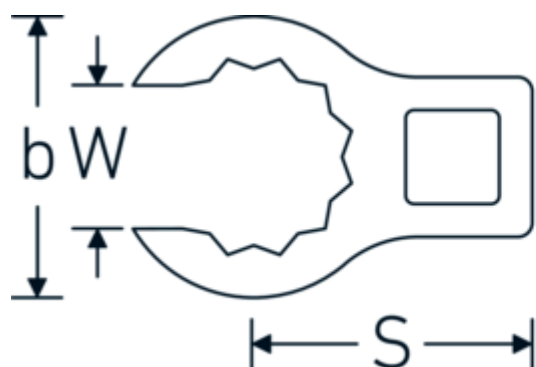

## Llaves de boca en estrella, tipo CROW-RING

440

Núm. art. 02190020  
GTIN 4018754141036  
Modelo 440 20

**Designación.** 3/8 " Llave de tuercas SW 20mm Long.42,9mm

**Descripción.**

- Chrome-Alloy-Steel, cromadas
- ¡atención! Valores de regulación modificados en la llave dinamométrica

### Dibujo técnico.

## Variantes.

Núm. art.	Núm. de modelo (ERP)	Designación	GTIN
01190008	440 8	1/4 " Llave de tuercas SW 8mm Long.23,8mm	4018754149094
01190009	440 9	1/4 " Llave de tuercas SW 9mm Long.28,5mm	4018754140985
01190010	440 10	1/4 " Llave de tuercas SW 10mm Long.28,4mm	4018754000739
01190011	440 11	1/4 " Llave de tuercas SW 11mm Long.28mm	4018754149100
01190012	440 12	1/4 " Llave de tuercas SW 12mm Long.30,8mm	4018754000746
01190013	440 13	1/4 " Llave de tuercas SW 13mm Long.32mm	4018754102099
01190014	440 14	1/4 " Llave de tuercas SW 14mm Long.31,7mm	4018754000753
02190015	440 15	3/8 " Llave de tuercas SW 15mm Long.36,5mm	4018754141029
02190016	440 16	3/8 " Llave de tuercas SW 16mm Long.36,1mm	4018754003389
02190017	440 17	3/8 " Llave de tuercas SW 17mm Long.39,2mm	4018754003396
02190018	440 18	3/8 " Llave de tuercas SW 18mm Long.40,8mm	4018754003402
02190019	440 19	3/8 " Llave de tuercas SW 19mm Long.40,5mm	4018754003419
02190020	440 20	3/8 " Llave de tuercas SW 20mm Long.42,9mm	4018754141036
02190021	440 21	3/8 " Llave de tuercas SW 21mm Long.42,8mm	4018754003426
02190022	440 22	3/8 " Llave de tuercas SW 22mm Long.45,3mm	4018754003433
02190023	440 23	3/8 " Llave de tuercas SW 23mm Long.47,5mm	4018754141043
02190024	440 24	3/8 " Llave de tuercas SW 24mm Long.47,3mm	4018754003440
02190025	440 25	3/8 " Llave de tuercas SW 25mm Long.49,3mm	4018754141050
02190026	440 26	3/8 " Llave de tuercas SW 26mm Long.49,3mm	4018754003457
02190027	440 27	3/8 " Llave de tuercas SW 27mm Long.52,8mm	4018754003464
02191027	440 27MB	3/8 " Llave de tuercas SW 27mm Long.57,1mm	4018754103362
03190028	440 28	1/2 " Llave de tuercas SW 28mm Long.56,8mm	4018754148684