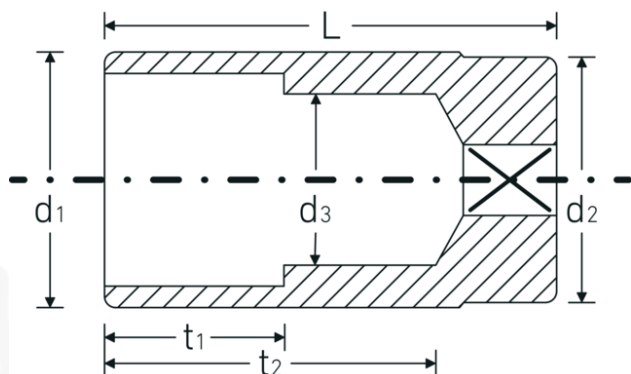

Chiavi a bussola

51

Nr. art 03020014

GTIN 4018754005581

Modello 51 14

Designazione.

1/2 " Insetto chiave a bussola Mis. mm Lar.83mm

Descrizione.

- lunghe
- DIN 3124/ISO 2725-1, E DIN EN 3710, E DIN EN 3709, ASME B 107.5M
- acciaio ad alte prestazioni HPQ®, cromate

Vantaggi.

lungo

Disegno tecnico.

Attributi tecnici.

Profilo di uscita	Doppio esagonale AS-drive
Azionamento quadrato interno (pollici)	1/2 "
d1	19,9 mm
d2	22,7 mm
d3	13 mm
DIN	DIN 3124 / ISO 2725-1, DIN EN 3710, DIN EN 3709, ASME B 107.5M
Lunghezza mm (L)	83 mm
Larghezza tra i piatti [mm]	14 mm
t1	35 mm
t2	65,2 mm

Dati logistici.

Profondità mm (IFS)	83
Larghezza mm (IFS)	23
Altezza mm (IFS)	23
Lunghezza (imballata, mm)	120
Larghezza (imballata, mm)	85
Altezza (imballata, mm)	48
Volume (imballato, dm3)	0.4896 dm3
N° Art.	03020014
Peso (lordo, kg)	1,170
Peso PAP (kg)	0,000
Peso PVC (kg)	0,008
GTIN	4018754005581
Paese di origine	GERMANY
Regione di origine	Nordrhein-Westfalen
RAEE/Legge sull'elettricità	nicht ear-pflichtig
N. tariffa doganale	82042000
Standard di imballaggio	10
Peso [mm]	129 g

Varianti.

N° Art.	Nr. modello (ERP)	Designazione	GTIN
03020010	51 10	1/2 " Insetto chiave a bussola Mis. mm Lar.83mm	4018754167678
03020013	51 13	1/2 " Insetto chiave a bussola Mis. mm Lar.83mm	4018754005574
03020014	51 14	1/2 " Insetto chiave a bussola Mis. mm Lar.83mm	4018754005581
03020015	51 15	1/2 " Insetto chiave a bussola Mis. mm Lar.83mm	4018754005598
03020016	51 16	1/2 " Insetto chiave a bussola Mis. mm Lar.83mm	4018754005604
03020216	51 16-5/8	1/2 " Insetto chiave a bussola Mis. mm/" Lar.83mm	4018754005741
03020017	51 17	1/2 " Insetto chiave a bussola Mis. mm Lar.83mm	4018754005611
03020018	51 18	1/2 " Insetto chiave a bussola Mis. mm Lar.83mm	4018754005628