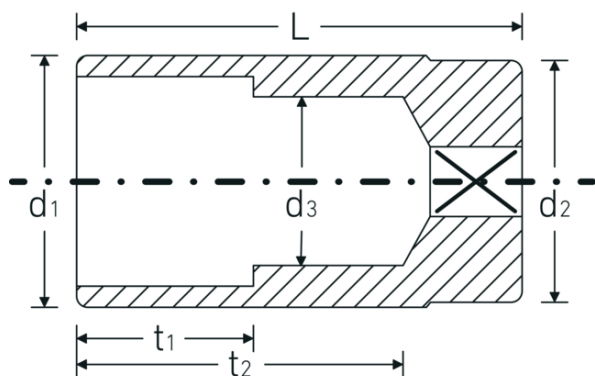

Steckschlüsseinsätze 3/8", zöllig, lang

46a

Art.-Nr. 02420044

GTIN 4018754004393

Modell 46 A 7/8

Bezeichnung.

3/8 " Steckschlüsseinsatz SW 7/8" L.65mm

Eigenschaften.

- lange Ausführung
- Doppelsechskant mit AS-Drive-Profil
- 3/8" Innenvierkant-Antrieb
- HPQ® Hochleistungsstahl, verchromt
- ASME B 107.1 / Fed. Spec. GGG-W-641 / SAE AS 954-E

Technische Zeichnung.

Technische Attribute.

Abtriebsprofil	Doppelsechskant AS-Drive®
Antriebsvierkant innen (Zoll)	3/8 "
d1	28,7 mm

Logistikdaten.

Tiefe mm (IFS)	66
Breite mm (IFS)	30
Höhe mm (IFS)	30
Länge (verpackt, mm)	151

d2	26,5 mm
d3	21 mm
Länge mm (L)	65 mm
Schlüsselweite [Zoll]	7/8 "
t1	30 mm
t2	51,2 mm

Breite (verpackt, mm)	66
Höhe (verpackt, mm)	30
Volumen (verpackt, dm³)	0.29898 dm ³
Art.-Nr.	02420044
Gewicht (brutto, kg)	0,710
Gewicht PAP (kg)	0,000
Gewicht PVC (kg)	0,007
GTIN	4018754004393
Ursprungsland	GERMANY
Ursprungsregion	Nordrhein-Westfalen
WEEE/ElektroG	nicht ear-pflichtig
Zolltarifnr.	82042000
Packnorm	5
Gewicht (g)	184 g