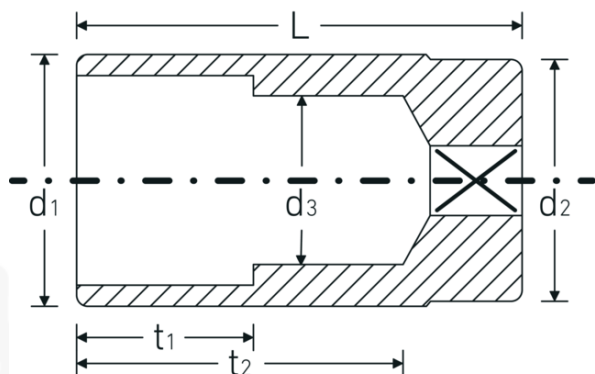

Chiavi a bussola

46a

Nr. art **02420020**
GTIN **4018754127016**
Modello **46 A 5/16**

Designazione. 3/8 " Inserto chiave a bussola Mis. 5/16" Lar.54mm

Descrizione.

- lunghe
- ASME B 107.1, Fed. Spec. GGG-W-641, SAE AS 954-E
- acciaio ad alte prestazioni HPQ®, cromate

Vantaggi.

lungo

Disegno tecnico.

Attributi tecnici.

Profilo di uscita	Doppio esagonale AS-drive
Azionamento quadrato interno (pollici)	3/8 "
d1	11,7 mm
d2	16,5 mm
d3	7 mm
Lunghezza mm (L)	54 mm
Larghezza tra le piastre [pollici]	5/16 "
t1	9 mm
t2	42,5 mm

Dati logistici.

Profondità mm (IFS)	54
Larghezza mm (IFS)	17
Altezza mm (IFS)	17
Lunghezza (imballata, mm)	120
Larghezza (imballata, mm)	80
Altezza (imballata, mm)	18
Volume (imballato, dm3)	0.1728 dm3
N° Art.	02420020
Peso (lordo, kg)	0,190
Peso PAP (kg)	0,000
Peso PVC (kg)	0,003
GTIN	4018754127016
Paese di origine	GERMANY
Regione di origine	Nordrhein-Westfalen
RAEE/Legge sull'elettricità	nicht ear-pflichtig
N. tariffa doganale	82042000
Standard di imballaggio	5
Peso [mm]	35 g

Varianti.

N° Art.	Nr. modello (ERP)	Designazione	GTIN
02420016	46 A 1/4	3/8 " Insetto chiave a bussola Mis. 1/4" Lar.54mm	4018754127009
02420020	46 A 5/16	3/8 " Insetto chiave a bussola Mis. 5/16" Lar.54mm	4018754127016
02420022	46 A 11/32	3/8 " Insetto chiave a bussola Mis. 11/32" Lar.54mm	4018754286232
02420024	46 A 3/8	3/8 " Insetto chiave a bussola Mis. 3/8" Lar.54mm	4018754004317
02420028	46 A 7/16	3/8 " Insetto chiave a bussola Mis. 7/16" Lar.54mm	4018754004324
02420032	46 A 1/2	3/8 " Insetto chiave a bussola Mis. 1/2" Lar.54mm	4018754004331
02420034	46 A 9/16	3/8 " Insetto chiave a bussola Mis. 9/16" Lar.60mm	4018754004348
02420035	46 A 19/32	3/8 " Insetto chiave a bussola Mis. 19/32" Lar.60mm	4018754004355