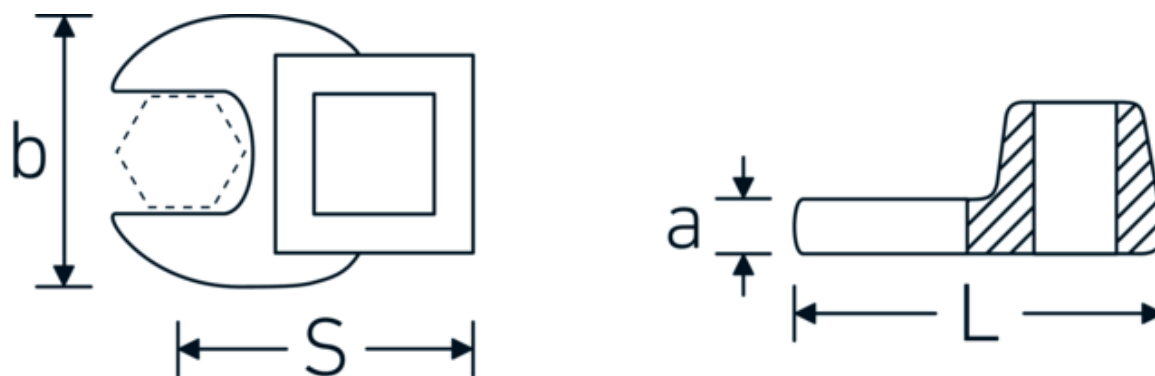

## Crowfoot-Schlüssel, zöllig

540a

Art.-Nr. 02500066  
GTIN 4018754004805  
Modell 540 A 1 5/8

**Bezeichnung.** 3/8 " Crowfoot-Schlüssel SW 1 5/8" L.63mm

**Eigenschaften.** • Chrome Alloy Steel, verchromt

### Technische Zeichnung.

### Technische Attribute.

a	8 mm
Antriebsvierkant innen (Zoll)	3/8 "
Breite mm (b)	70 mm
Länge mm (L)	63 mm
S	37,3 mm
Schlüsselweite [Zoll]	1 5/8 "