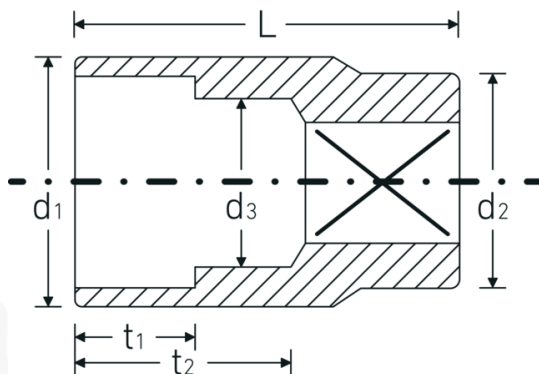

Doppen 3/8", metrisch

456

Artikelnr. 02110019
GTIN 4018754003006
Model 456 19

Aanwijzing. 3/8 " Dop Maat 19mm L.32mm

Eigenschappen.

- DIN 3124/ISO 2725-1, ASME B 107.5M DIN EN 3709
- HPQ®-high performance staal, verchromd

Voordelen.

DIN 3124/ISO 2725-1, ASME B 107.5M, E DIN EN 3709 (testwaarden)

Technische tekening.

Technische kenmerken.

Uitvoerprofiel Zeskant AS-drive

Logistieke gegevens.

Diepte mm (IFS) 28
Breedte mm (IFS) 26

Aandrijving vierkant binnen (inch)	3/8 "	Hoogte mm (IFS)	26
d1	25,2 mm	Lengte (verpakt, mm)	131
d2	19,6 mm	Breedte (verpakt, mm)	53
d3	18 mm	Hoogte (verpakt, mm)	29
DIN	DIN 3124 / ISO 2725-1, ASME B 107.5M, DIN EN 3709	Volume (verpakt, dm3)	0.201347 dm3
Lengte mm (L)	32 mm	Artikelnr.	02110019
Sleutelplaatdikte [mm]	19 mm	Gewicht (bruto, KG)	0,530
t1	13,5 mm	Gewicht PAP (KG)	0,000
t2	19 mm	Gewicht PVC (KG)	0,006
		GTIN	4018754003006
		Land van oorsprong	GERMANY
		Regio van oorsprong	Nordrhein-Westfalen
		WEEE/ElektroG	nicht ear-pflichtig
		Douanetarief nr.	82042000
		Verpakkingsstandaard	10
		Gewicht (g)	43 g