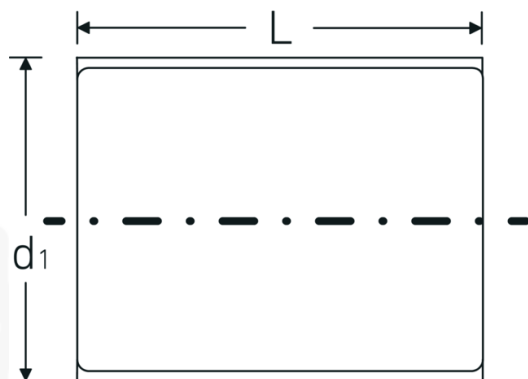

## Bocas de llave de vaso VDE 3/8"

12171 VDE

Núm. art. 02380007  
GTIN 4018754253456  
Modelo 12171 VDE-7

**Designación.** 3/8 " Juego de bocas de llave de vaso VDE SW 7mm Long.42mm

**Descripción.**

- HPQ®-Acero de altas características, cromado
- aislamiento VDE hasta 1000 V
- DIN EN 60900
- #T; AC/1000 V

## Dibujo técnico.

## Atributos técnicos.

Perfil de salida	Hexágono doble AS-drive
Accionamiento cuadrado interior (pulgadas)	3/8 "
d1	15,5 mm
DIN	DIN EN 60900
Longitud mm (L)	42 mm
Anchura de los planos [mm]	7 mm

## Datos logísticos.

Profundidad mm (IFS)	41
Anchura mm (IFS)	16
Altura mm (IFS)	16
Longitud (empaquetada, mm)	60
Anchura (empaquetada, mm)	35
Altura en pulgadas	35
Volumen (envasado, dm3)	0.0735 dm3
Núm. art.	02380007
Peso (bruto, kg)	0,050
Peso PAP (kg)	0,000
Peso PVC (kg)	0,002
GTIN	4018754253456
País de origen	GERMANY
Región de origen	Nordrhein-Westfalen
RAEE/Ley eléctrica	nicht ear-pflichtig
Arancel de aduanas núm.	82042000
Norma de embalaje	1
Peso	24 g