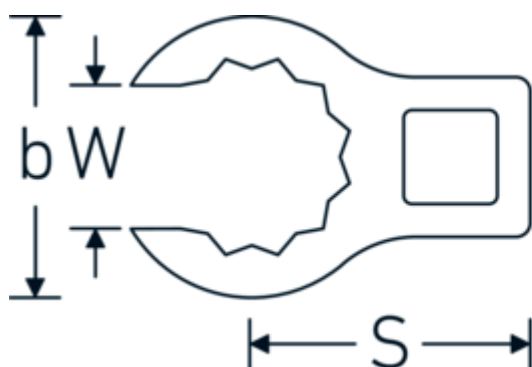

Dibujo técnico.

Atributos técnicos.

a	15 mm
Accionamiento cuadrado interior (pulgadas)	3/8 "
Anchura mm (b)	42,1 mm
Longitud mm (L)	57,1 mm
S	29,3 mm
Anchura de los planos [mm]	27 mm

Datos logísticos.

Profundidad mm (IFS)	59
Anchura mm (IFS)	43
Altura mm (IFS)	15
Longitud (empaquetada, mm)	60
Anchura (empaquetada, mm)	44
Altura en pulgadas	16
Volumen (envasado, dm3)	0.04224 dm3