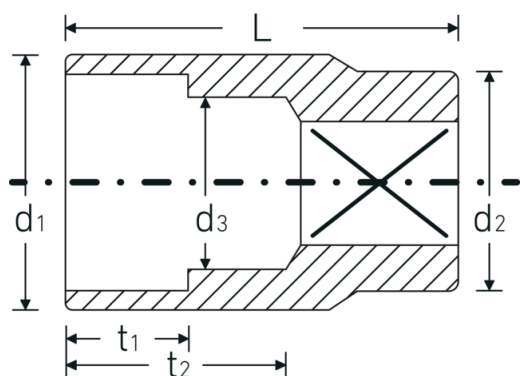

Steckschlüsseinsätze 1/2", metrisch

50

Art.-Nr. 03010031

GTIN 4018754149209

Modell 50 31

Bezeichnung.

1/2 " Steckschlüsseinsatz SW 31mm L.47mm

Eigenschaften.

- Doppelsechskant mit AS-Drive-Profil
- 1/2" Innenvierkant-Antrieb
- HPQ® Hochleistungsstahl, verchromt
- DIN 3124 / ISO 2725-1 / DIN EN 3709 / ASME B 107.5 M

Technische Zeichnung.

Technische Attribute.

Abtriebsprofil	Doppelsechskant AS-Drive®
Antriebsvierkant innen (Zoll)	1/2 "
d1	42,2 mm
d2	28 mm

Logistikdaten.

Tiefe mm (IFS)	48
Breite mm (IFS)	43
Höhe mm (IFS)	43
Länge (verpackt, mm)	150
Breite (verpackt, mm)	90

d3	28 mm	Höhe (verpackt, mm)	43
DIN	DIN 3124 / ISO 2725-1, DIN EN 3709, ASME B 107.5 M	Volumen (verpackt, dm³)	0.5805 dm ³
		Art.-Nr.	03010031
Länge mm (L)	47 mm	Gewicht (brutto, kg)	1,082
Schlüsselweite [mm]	31 mm	Gewicht PAP (kg)	0,000
t1	22 mm	Gewicht PVC (kg)	0,008
t2	27,9 mm	GTIN	4018754149209
		Ursprungsland	GERMANY
		Ursprungsregion	Nordrhein-Westfalen
		WEEE/ElektroG	nicht ear-pflichtig
		Zolltarifnr.	82042000
		Packnorm	5
		Gewicht (g)	215 g