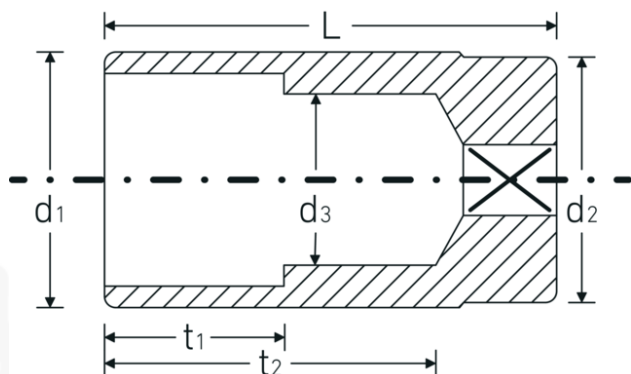

## Bocas de llave de vaso

51a

Núm. art. 03420042

GTIN 4018754127122

Modelo 51 A 13/16

**Designación.** 1/2 " Juego de bocas de llaves de vaso SW 13/16" Long.83mm

**Descripción.**

- largas
- ASME B 107.1, Fed. Spec. GGG-W-641, SAE AS 954-E
- HPQ®-Acero de altas características, cromadas

## Dibujo técnico.

## Atributos técnicos.

Perfil de salida	Hexágono doble AS-drive
Accionamiento cuadrado interior (pulgadas)	1/2 "
d1	27,7 mm
d2	26 mm
d3	19,5 mm
Longitud mm (L)	83 mm
Anchura de los planos [pulgadas]	13/16 "
t1	35 mm
t2	66,3 mm

## Datos logísticos.

Profundidad mm (IFS)	83
Anchura mm (IFS)	28
Altura mm (IFS)	28
Longitud (empaquetada, mm)	150
Anchura (empaquetada, mm)	130
Altura en pulgadas	28
Volumen (envasado, dm3)	0.546 dm3
Núm. art.	03420042
Peso (bruto, kg)	0,860
Peso PAP (kg)	0,000
Peso PVC (kg)	0,007
GTIN	4018754127122
País de origen	GERMANY
Región de origen	Nordrhein-Westfalen
RAEE/Ley eléctrica	nicht ear-pflichtig
Arancel de aduanas núm.	82042000
Norma de embalaje	5
Peso	170 g