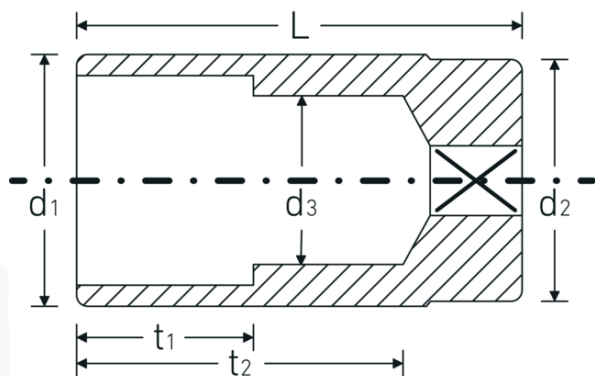

## Chiavi a bussola

46a

Nr. art     **02420036**  
GTIN       **4018754004362**  
Modello    **46 A 5/8**

**Designazione.**                               3/8 " Inserto chiave a bussola Mis. 5/8" Lar.60mm

**Descrizione.**

- lunghe
- ASME B 107.1, Fed. Spec. GGG-W-641, SAE AS 954-E
- acciaio ad alte prestazioni HPQ®, cromate

## Attributi tecnici.

<b>Profilo di uscita</b>	Doppio esagonale AS-drive
<b>Azionamento quadrato interno (pollici)</b>	3/8 "
<b>d1</b>	21,7 mm
<b>d2</b>	19,5 mm
<b>d3</b>	15 mm
<b>Lunghezza mm (L)</b>	60 mm
<b>Larghezza tra le piastre [pollici]</b>	5/8 "
<b>t1</b>	25 mm
<b>t2</b>	47,9 mm

## Varianti.

N° Art.	Nr. modello (ERP)	Designazione	GTIN
02420016	46 A 1/4	3/8 " Insetto chiave a bussola Mis. 1/4" Lar.54mm	4018754127009
02420020	46 A 5/16	3/8 " Insetto chiave a bussola Mis. 5/16" Lar.54mm	4018754127016
02420022	46 A 11/32	3/8 " Insetto chiave a bussola Mis. 11/32" Lar.54mm	4018754286232
02420024	46 A 3/8	3/8 " Insetto chiave a bussola Mis. 3/8" Lar.54mm	4018754004317
02420028	46 A 7/16	3/8 " Insetto chiave a bussola Mis. 7/16" Lar.54mm	4018754004324
02420032	46 A 1/2	3/8 " Insetto chiave a bussola Mis. 1/2" Lar.54mm	4018754004331
02420034	46 A 9/16	3/8 " Insetto chiave a bussola Mis. 9/16" Lar.60mm	4018754004348
02420035	46 A 19/32	3/8 " Insetto chiave a bussola Mis. 19/32" Lar.60mm	4018754004355