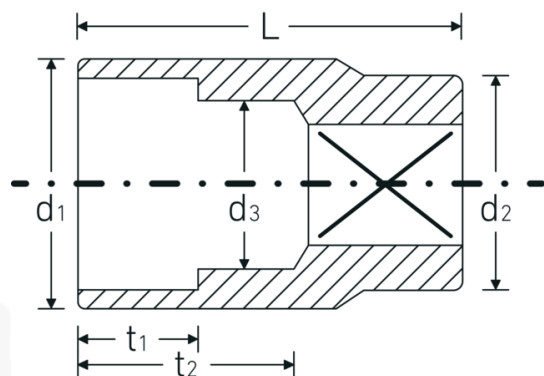

Disegno tecnico.

Attributi tecnici.

Profilo di uscita Esagonale AS-drive

Dati logistici.

Profondità mm (IFS) 23
Larghezza mm (IFS) 17