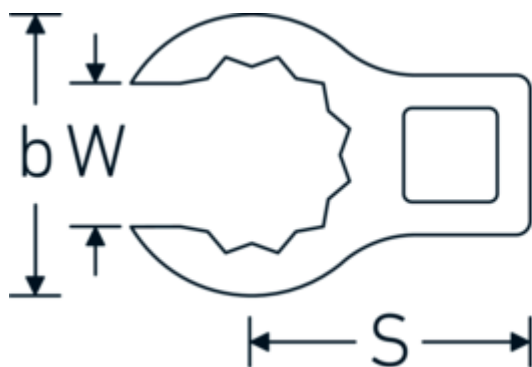

## Llaves de boca en estrella, tipo CROW-RING

440

Núm. art. 03190032  
GTIN 4018754102105  
Modelo 440 32

**Designación.** 1/2 " Llave de tuercas SW 32mm Long.62,5mm

**Descripción.**

- Chrome-Alloy-Steel, cromadas
- ¡atención! Valores de regulación modificados en la llave dinamométrica

### Dibujo técnico.

## Variantes.

Núm. art.	Núm. de modelo (ERP)	Designación	GTIN
01190008	440 8	1/4 " Llave de tuercas SW 8mm Long.23,8mm	4018754149094
01190009	440 9	1/4 " Llave de tuercas SW 9mm Long.28,5mm	4018754140985
01190010	440 10	1/4 " Llave de tuercas SW 10mm Long.28,4mm	4018754000739
01190011	440 11	1/4 " Llave de tuercas SW 11mm Long.28mm	4018754149100
01190012	440 12	1/4 " Llave de tuercas SW 12mm Long.30,8mm	4018754000746
01190013	440 13	1/4 " Llave de tuercas SW 13mm Long.32mm	4018754102099
01190014	440 14	1/4 " Llave de tuercas SW 14mm Long.31,7mm	4018754000753
02190015	440 15	3/8 " Llave de tuercas SW 15mm Long.36,5mm	4018754141029
02190016	440 16	3/8 " Llave de tuercas SW 16mm Long.36,1mm	4018754003389
02190017	440 17	3/8 " Llave de tuercas SW 17mm Long.39,2mm	4018754003396
02190018	440 18	3/8 " Llave de tuercas SW 18mm Long.40,8mm	4018754003402
02190019	440 19	3/8 " Llave de tuercas SW 19mm Long.40,5mm	4018754003419
02190020	440 20	3/8 " Llave de tuercas SW 20mm Long.42,9mm	4018754141036
02190021	440 21	3/8 " Llave de tuercas SW 21mm Long.42,8mm	4018754003426
02190022	440 22	3/8 " Llave de tuercas SW 22mm Long.45,3mm	4018754003433
02190023	440 23	3/8 " Llave de tuercas SW 23mm Long.47,5mm	4018754141043
02190024	440 24	3/8 " Llave de tuercas SW 24mm Long.47,3mm	4018754003440
02190025	440 25	3/8 " Llave de tuercas SW 25mm Long.49,3mm	4018754141050
02190026	440 26	3/8 " Llave de tuercas SW 26mm Long.49,3mm	4018754003457
02190027	440 27	3/8 " Llave de tuercas SW 27mm Long.52,8mm	4018754003464
02191027	440 27MB	3/8 " Llave de tuercas SW 27mm Long.57,1mm	4018754103362
03190028	440 28	1/2 " Llave de tuercas SW 28mm Long.56,8mm	4018754148684