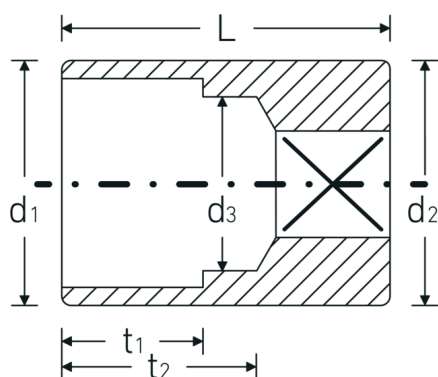

Topnøglehoveder

40D

Art. nr. 01030008
GTIN 4018754000333
Model 40 D 8

Betegnelse. 1/4 " Topnøgleindsats Størrelse 8mm L.23mm

Egenskaber.

- DIN 3124/ISO 2725-1, DIN EN 3709, ASME B 107.5M
- HPQ®-stål, forkromet

Teknisk tegning.

Tekniske egenskaber.

Udgangsprofil	Dobbeltsekskant AS-drive
Firkantet drev indvendigt (tommer)	1/4 "
d1	11,6 mm
d2	11,6 mm
d3	7 mm
DIN	DIN 3124 / ISO 2725-1, DIN EN 3709, ASME B 107.5M
Længde mm (L)	23 mm
Bredde på tværs af flader [mm]	8 mm
t1	8 mm
t2	13,1 mm

Logistiske data.

Dybde mm (IFS)	23
Bredde mm (IFS)	12
Højde mm (IFS)	12
Længde (pakket, mm)	70
Bredde (pakket, mm)	50
Højde (pakket, mm)	12
Volumen (pakket, dm ³)	0.042 dm ³
Art. nr.	01030008
Vægt (brutto, kg)	0,100
Vægt PAP (kg)	0,000
Vægt PVC (kg)	0,002
GTIN	4018754000333
Oprindelsesland	GERMANY
Oprindelsesregion	Nordrhein-Westfalen
WEEE/ElektroG	nicht ear-pflichtig
Toldtarif nr.	82042000
Standard for pakning	10
Vægt (g)	11 g

01030008	40 D 8	1/4 " Topnøgleindsats Størrelse 8mm L.23mm	4018754000333
01030009	40 D 9	1/4 " Topnøgleindsats Størrelse 9mm L.23mm	4018754000340
01030010	40 D 10	1/4 " Topnøgleindsats Størrelse 10mm L.23mm	4018754000357
01030011	40 D 11	1/4 " Topnøgleindsats Størrelse 11mm L.23mm	4018754000364
01030012	40 D 12	1/4 " Topnøgleindsats Størrelse 12mm L.23mm	4018754000371
01030013	40 D 13	1/4 " Topnøgleindsats Størrelse 13mm L.23mm	4018754000388
01030014	40 D 14	1/4 " Topnøgleindsats Størrelse 14mm L.24mm	4018754000395
01030055	40 D 5,5	1/4 " Topnøgleindsats Størrelse 5,5mm L.23mm	4018754000401