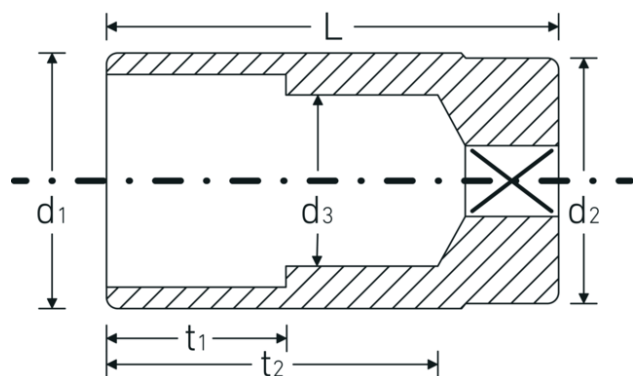

Steckschlüsseinsätze 1/2", zöllig, lang

51a

Art.-Nr. 03420046
GTIN 4018754008087
Modell 51 A 15/16

Bezeichnung. 1/2 " Steckschlüsseinsatz SW 15/16" L.83mm

- Eigenschaften.**
- lange Ausführung
 - Doppelsechskant mit AS-Drive-Profil
 - 1/2" Innenvierkant-Antrieb
 - HPQ® Hochleistungsstahl, verchromt
 - ASME B 107.1 / Fed. Spec. GGG-W-641 / SAE AS 954-E

Technische Zeichnung.

Technische Attribute.

Abtriebsprofil	Doppelsechskant AS-Drive®
Antriebsvierkant innen (Zoll)	1/2 "
d1	32 mm

Logistikdaten.

Tiefe mm (IFS)	83
Breite mm (IFS)	32
Höhe mm (IFS)	32
Länge (verpackt, mm)	164

d2	30 mm
d3	22,6 mm
Länge mm (L)	83 mm
Schlüsselweite [Zoll]	15/16 "
t1	35 mm
t2	65,7 mm

Breite (verpackt, mm)	84
Höhe (verpackt, mm)	64
Volumen (verpackt, dm3)	0.881664 dm3
Art.-Nr.	03420046
Gewicht (brutto, kg)	1,225
Gewicht PAP (kg)	0,000
Gewicht PVC (kg)	0,011
GTIN	4018754008087
Ursprungsland	GERMANY
Ursprungsregion	Nordrhein-Westfalen
WEEE/ElektroG	nicht ear-pflichtig
Zolltarifnr.	82042000
Packnorm	5
Gewicht (g)	281 g