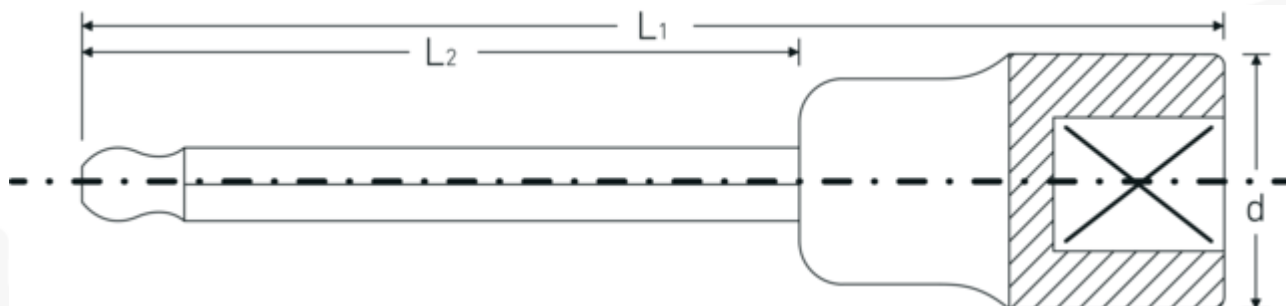

Chiavi a bussola INHEX

54KK

Nr. art **03280005**
GTIN **4018754007332**
Modello **54 KK 5**

Designazione.

Inserto cacciavite INHEX 1/2 " 5mm Lar.100mm

Descrizione.

- con testa sferica
- per avvitare viti con cava esagonale
- angolo di oscillazione fino a 25° per ogni lato
- Chrome-Alloy-Steel, cromate

Vantaggi.

con testa sferica

Disegno tecnico.

Attributi tecnici.

Profilo di uscita Esagonale
Uscita esagono esterno (mm) 5 mm

Dati logistici.

Profondità mm (IFS) 100
Larghezza mm (IFS) 23

Azionamento quadrato interno (pollici)	1/2 "	Altezza mm (IFS)	23
d	22,7 mm	Lunghezza (imballata, mm)	110
L1	100 mm	Larghezza (imballata, mm)	80
L2	62 mm	Altezza (imballata, mm)	23
		Volume (imballato, dm3)	0.2024 dm3
		N° Art.	03280005
		Peso (lordo, kg)	0,375
		Peso PAP (kg)	0,000
		Peso PVC (kg)	0,003
		GTIN	4018754007332
		Paese di origine	GERMANY
		Regione di origine	Nordrhein-Westfalen
		RAEE/Legge sull'elettricità	nicht ear-pflichtig
		N. tariffa doganale	82042000
		Standard di imballaggio	5
		Peso [mm]	75 g

Varianti.

N° Art.	Nr. modello (ERP)	Designazione	GTIN
03280005	54 KK 5	Inserto cacciavite INHEX 1/2 " 5mm Lar.100mm	4018754007332
03280006	54 KK 6	Inserto cacciavite INHEX 1/2 " 6mm Lar.100mm	4018754007349
03280007	54 KK 7	Inserto cacciavite INHEX 1/2 " 7mm Lar.100mm	4018754099689
03280008	54 KK 8	Inserto cacciavite INHEX 1/2 " 8mm Lar.100mm	4018754007356
03280010	54 KK 10	Inserto cacciavite INHEX 1/2 " 10mm Lar.100mm	4018754007363