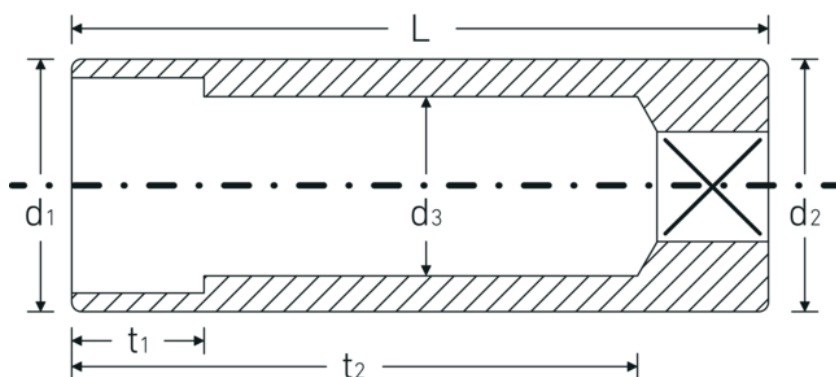

Bocas de llave de vaso

40L

Núm. art. **01020007**
GTIN **4018754000210**
Modelo **40 L 7**

Designación.

1/4 " Juego de bocas de llaves de vaso SW 7mm Long.50mm

Descripción.

- largas
- DIN 3124/ISO 2725-1, ASME B 107.5M, DIN EN 3710, DIN EN 3709 (cifras de ensayos)
- HPQ®-Acero de altas características, cromadas

Dibujo técnico.

Atributos técnicos.

Perfil de salida	AS-drive hexagonal
Accionamiento cuadrado interior (pulgadas)	1/4 "
d1	10,7 mm
d2	10,7 mm
d3	6 mm
DIN	DIN 3124 / ISO 2725-1, ASME B 107.5M, DIN EN 3710, DIN EN 3709
Longitud mm (L)	50 mm
Anchura de los planos [mm]	7 mm
t1	6,5 mm
t2	40,9 mm

Datos logísticos.

Profundidad mm (IFS)	50
Anchura mm (IFS)	10
Altura mm (IFS)	10
Longitud (empaquetada, mm)	50
Anchura (empaquetada, mm)	10
Altura en pulgadas	10
Volumen (envasado, dm3)	0.005 dm3
Núm. art.	01020007
Peso (bruto, kg)	0,240
Peso PAP (kg)	0,000
Peso PVC (kg)	0,003
GTIN	4018754000210
País de origen	GERMANY
Región de origen	Nordrhein-Westfalen
RAEE/Ley eléctrica	nicht ear-pflichtig
Arancel de aduanas núm.	82042000
Norma de embalaje	1
Peso	24 g

Variantes.

Núm. art.	Núm. de modelo (ERP)	Designación	GTIN
01020032	40L 3,2	1/4 " Juego de bocas de llaves de vaso SW 3,2mm Long.50mm	4018754286225
01020004	40 L 4	1/4 " Juego de bocas de llaves de vaso SW 4mm Long.50mm	4018754000180