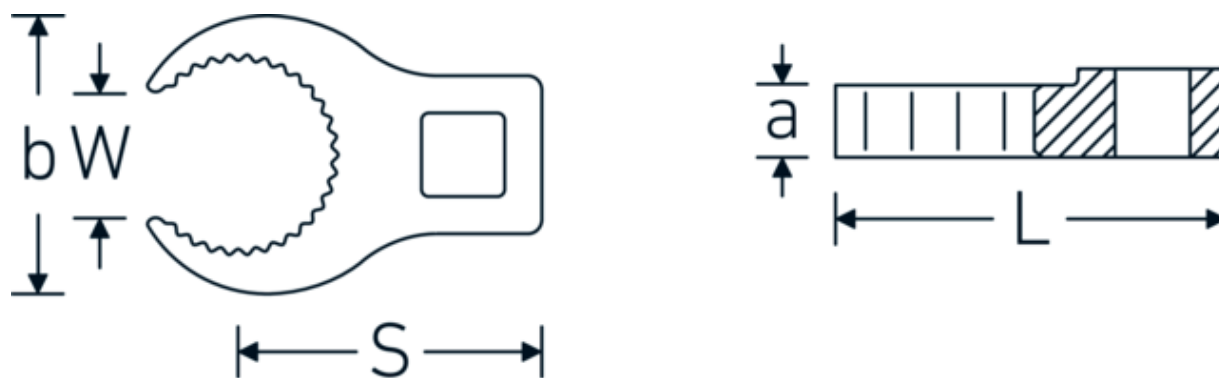

440S MJ

Art. nr. 02211030
GTIN 4018754179770
Model 440S MJ 30

Betegnelse.

3/8 " MJ30 Udvendigt rør d. DN20mm Drev 3/8 " L.60,8mm

Egenskaber.

- HPQ®-stål, forkromet
- erstatter nr. 440 MJ
- EN 4108
- for rørledningsforskrninger med lige, cylindriske evolventefortanding
- BEMÆRK! Ændrede indstillingsværdier på momentnøglen <!-- (se note side [170524]) -->

Teknisk tegning.

Tekniske egenskaber.

a	10 mm
Firkantet drev indvendigt (tommer)	3/8 "
Bredde mm (b)	50 mm
Længde mm (L)	60,8 mm
Gevind til møtrik	MJ30
Udvendig rørdiameter (mm)	DN20 mm
S	36 mm
W	23,7 mm

Logistiske data.

Dybde mm (IFS)	100
Bredde mm (IFS)	70
Højde mm (IFS)	15
Længde (pakket, mm)	100
Bredde (pakket, mm)	70
Højde (pakket, mm)	15
Volumen (pakket, dm ³)	0.105 dm ³
Art. nr.	02211030
Vægt (brutto, kg)	0,093
Vægt PAP (kg)	0,000
Vægt PVC (kg)	0,003
GTIN	4018754179770
Oprindelsesland	GERMANY
Oprindelsesregion	Nordrhein-Westfalen
WEEE/ElektroG	nicht ear-pflichtig
Toldtarif nr.	82042000
Standard for pakning	1
Vægt (g)	93 g

Varianter.

Art. nr.	Model nr. (ERP)	Betegnelse	GTIN
01211010	440S MJ 10	1/4 " MJ10 Udvendigt rør d. DN04mm Drev 1/4 " L.31,9mm	4018754179695
01211014	440S MJ 14	1/4 " MJ14 Udvendigt rør d. DN06mm Drev 1/4 " L.36,5mm	4018754179701