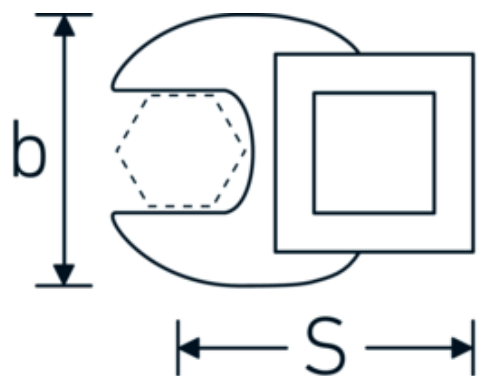

Chiavi CROW-FOOT

540a

Nr. art **02500060**
GTIN **4018754004768**
Modello **540 A 1 3/8**

Designazione.

3/8 " Chiave CROW-FOOT Mis. 1 3/8" Lar.54,5mm

Descrizione.

- Chrome-Alloy-Steel, cromate
- Attenzione! Modifica il valore impostato sulla chiave dinamometrica <!-- (vedi indicazioni pag. [170524]) -->

Disegno tecnico.

Attributi tecnici.

a	8 mm
Azionamento quadrato interno (pollici)	3/8 "
Larghezza mm (b)	60 mm
Lunghezza mm (L)	54,5 mm
S	32,3 mm

Dati logistici.

Profondità mm (IFS)	55
Larghezza mm (IFS)	59
Altezza mm (IFS)	18
Lunghezza (imballata, mm)	55
Larghezza (imballata, mm)	59
Altezza (imballata, mm)	18

Larghezza tra le piastre [pollici] 1 3/8 "

Volume (imballato, dm3)	0.05841 dm3
N° Art.	02500060
Peso (lordo, kg)	0,105
Peso PAP (kg)	0,000
Peso PVC (kg)	0,003
GTIN	4018754004768
Paese di origine	GERMANY
Regione di origine	Nordrhein-Westfalen
RAEE/Legge sull'elettricità	nicht ear-pflichtig
N. tariffa doganale	82042000
Standard di imballaggio	1
Peso [mm]	105 g