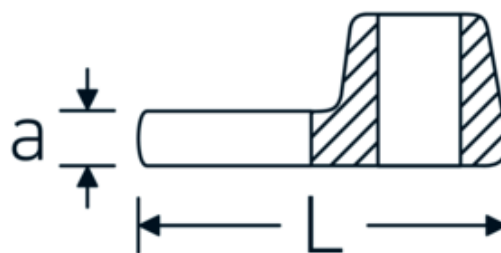

Chiavi CROW-FOOT

540a

Nr. art **02500060**
GTIN **4018754004768**
Modello **540 A 1 3/8**

Designazione.

3/8 " Chiave CROW-FOOT Mis. 1 3/8" Lar.54,5mm

Descrizione.

- Chrome-Alloy-Steel, cromate
- Attenzione! Modifica il valore impostato sulla chiave dinamometrica <!-- (vedi indicazioni pag. [170524]) -->

Disegno tecnico.

Attributi tecnici.

a	8 mm
Azionamento quadrato interno (pollici)	3/8 "
Larghezza mm (b)	60 mm
Lunghezza mm (L)	54,5 mm
S	32,3 mm

Dati logistici.

Profondità mm (IFS)	55
Larghezza mm (IFS)	59
Altezza mm (IFS)	18
Lunghezza (imballata, mm)	55
Larghezza (imballata, mm)	59
Altezza (imballata, mm)	18

Varianti.

N° Art.	Nr. modello (ERP)	Designazione	GTIN
01500024	540 A 3/8	1/4 " Chiave CROW-FOOT Mis. 3/8" Lar.25,5mm	4018754173839
02500028	540 A 7/16	3/8 " Chiave CROW-FOOT Mis. 7/16" Lar.32mm	4018754004621
02500032	540 A 1/2	3/8 " Chiave CROW-FOOT Mis. 1/2" Lar.34,3mm	4018754004638
02500034	540 A 9/16	3/8 " Chiave CROW-FOOT Mis. 9/16" Lar.37,7mm	4018754004645
02500036	540 A 5/8	3/8 " Chiave CROW-FOOT Mis. 5/8" Lar.37,7mm	4018754004652
02500038	540 A 11/16	3/8 " Chiave CROW-FOOT Mis. 11/16" Lar.42,5mm	4018754004669
02500040	540 A 3/4	3/8 " Chiave CROW-FOOT Mis. 3/4" Lar.42,5mm	4018754004676
02500042	540 A 13/16	3/8 " Chiave CROW-FOOT Mis. 13/16" Lar.42,3mm	4018754004683
02500044	540 A 7/8	3/8 " Chiave CROW-FOOT Mis. 7/8" Lar.44,5mm	4018754004690
02500048	540 A 1	3/8 " Chiave CROW-FOOT Mis. 1" Lar.47mm	4018754004706
02500050	540 A 1 1/16	3/8 " Chiave CROW-FOOT Mis. 1 1/16" Lar.47mm	4018754004713
02500052	540 A 1 1/8	3/8 " Chiave CROW-FOOT Mis. 1 1/8" Lar.50mm	4018754004720
02500054	540 A 1 3/16	3/8 " Chiave CROW-FOOT Mis. 1 3/16" Lar.50mm	4018754004737
02500056	540 A 1 1/4	3/8 " Chiave CROW-FOOT Mis. 1 1/4" Lar.53mm	4018754004744