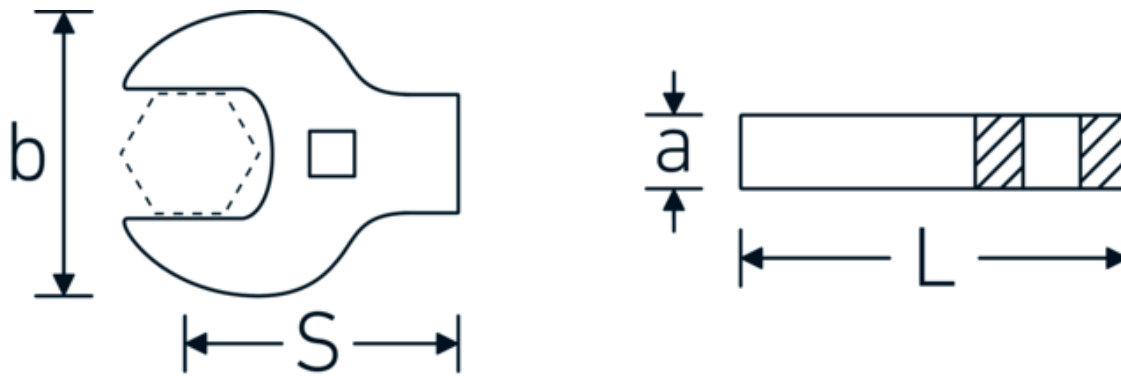

## Technische kenmerken.

a	11 mm
Aandrijving vierkant binnen (inch)	3/8 "
Breedte mm (b)	60 mm
Lengte mm (L)	62 mm
S	36,8 mm
Breedte over vlakken [inch]	1 1/4 "