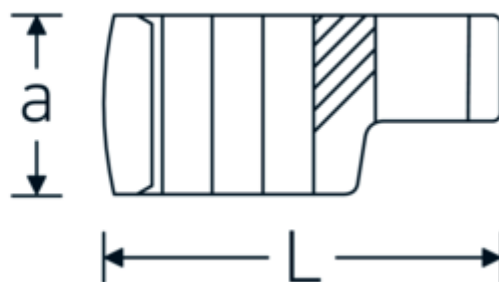

Dessin technique.

Attributs techniques.

a	22,5 mm
Carré d'entraînement intérieur (pouces)	1/2 "
Largeur mm (b)	42,1 mm
Longueur mm (L)	56,8 mm
S	29,3 mm
Ouverture [mm]	28 mm

Données logistiques.

Profondeur mm (IFS)	60
Largeur	50
Hauteur mm (IFS)	23
Longueur (emballé, mm)	60
Largeur (emballé, mm)	50
Hauteur (emballé, mm)	23