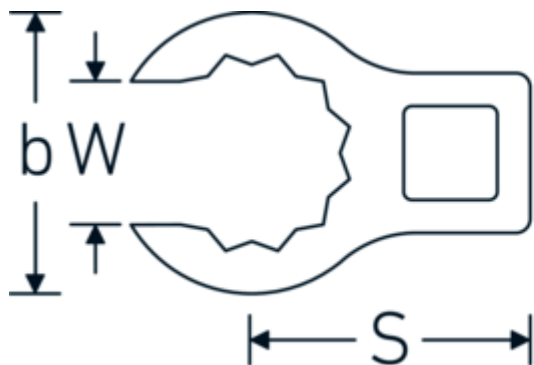

Dessin technique.

Attributs techniques.

a	22,5 mm
Carré d'entraînement intérieur (pouces)	1/2 "
Largeur mm (b)	42,1 mm
Longueur mm (L)	56,8 mm
S	29,3 mm
Ouverture [mm]	28 mm

Données logistiques.

Profondeur mm (IFS)	60
Largeur	50
Hauteur mm (IFS)	23
Longueur (emballé, mm)	60
Largeur (emballé, mm)	50
Hauteur (emballé, mm)	23