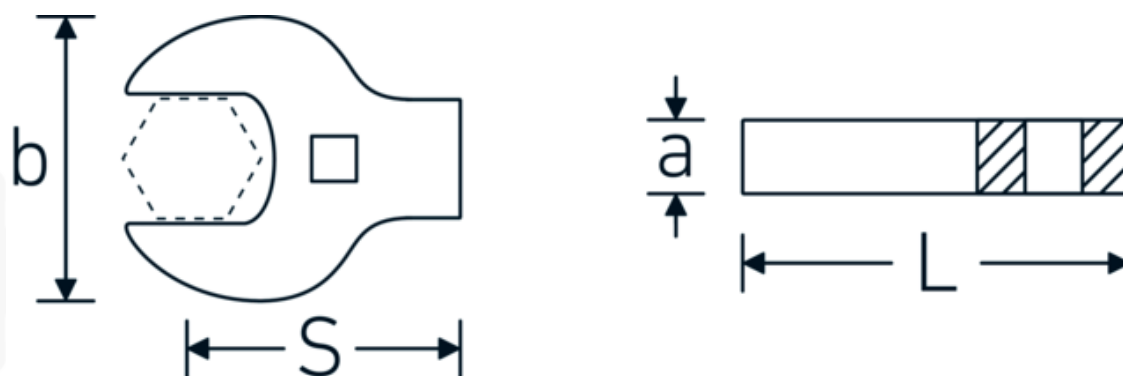

## Crowfoot-Schlüssel heavy-duty, zöllig

540a HD

Art.-Nr. 03501064  
GTIN 4018754198160  
Modell 540A HD SW 1.1/2

### Bezeichnung.

1/2 " Crowfoot-Schlüssel heavy-duty SW 1 1/2" L.76mm

### Eigenschaften.

- für besonders hohe Belastungen, z. B. Edelstahlverschraubungen
- vollständige Nutzung des Schlüsselmauls in Kombination mit Standardknarren
- verchromt
- Lieferung ohne Knarre

## Technische Attribute.

<b>a</b>	16 mm
<b>Antriebsvierkant innen (Zoll)</b>	1/2 "
<b>Breite mm (b)</b>	70 mm
<b>Länge mm (L)</b>	76 mm
<b>S</b>	45 mm
<b>Schlüsselweite [Zoll]</b>	1 1/2 "