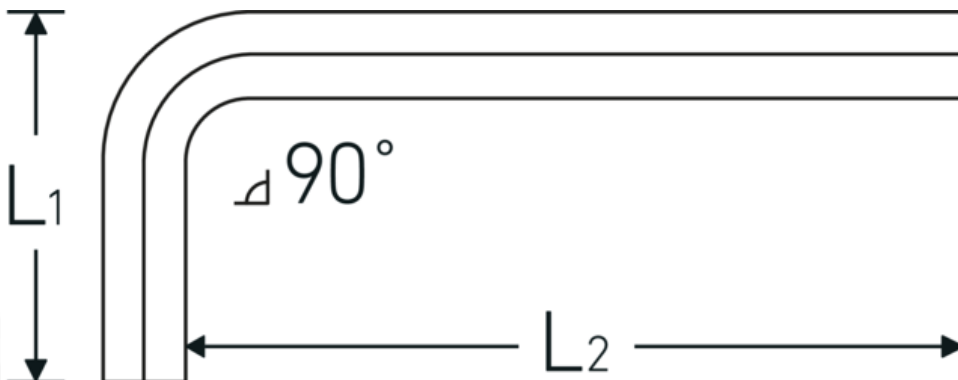

Hex key L-spanner

10760a

Product no. **43553008**
GTIN **4018754332304**
Model **10760a 1/8**
WINKELSCHRAUBENDREHER
SECHSKANT

Label. Hex key L-spanner screwdriver Hex drive 1/8 L.22mm x 57mm

Features.

- for cap head screws
- chrome vanadium, nickel-plated

Advantages.

For Allen screws

Technical Drawing.

Technical Attributes.

Drive profile	Hexagonal
External hex drive (inch)	1/8

Logistics data.

Depth mm (IFS)	64
Width mm (IFS)	22

L1	22 mm	Height mm (IFS)	4
L2	57 mm	Length (packed, mm)	170
		Width (packed, mm)	100
		Height (packed, mm)	5
		Volume (packed, dm3)	0.085 dm3
		Art. no.	43553008
		Weight (gross, kg)	0,060
		Weight PAP (kg)	0,000
		Weight PVC (kg)	0,004
		GTIN	4018754332304
		Country of origin	GERMANY
		Region of origin	Nordrhein-Westfalen
		WEEE/ElektroG	nicht ear-pflichtig
		Customs tariff no.	82054000
		Packing standard	10
		Weight	5 g

Variants.

Art. no.	Model no. (ERP)	Description	GTIN
43553003	10760a 3/64 WINKELSCHRAUBENDREHER SECHSKANT	Hex key L-spanner screwdriver Hex drive 3/64 L.14mm x 45mm	4018754332267
43553004	10760a 1/16 WINKELSCHRAUBENDREHER SECHSKANT	Hex key L-spanner screwdriver Hex drive 1/16 L.15mm x 45mm	4018754332274
43553005	10760a 5/64 WINKELSCHRAUBENDREHER SECHSKANT	Hex key L-spanner screwdriver Hex drive 5/64 L.16mm x 50mm	4018754332281
43553006	10760a 3/32 WINKELSCHRAUBENDREHER SECHSKANT	Hex key L-spanner screwdriver Hex drive 3/32 L.17mm x 51mm	4018754332298
43553008	10760a 1/8 WINKELSCHRAUBENDREHER SECHSKANT	Hex key L-spanner screwdriver Hex drive 1/8 L.22mm x 57mm	4018754332304
43553009	10760a 9/64 WINKELSCHRAUBENDREHER SECHSKANT	Hex key L-spanner screwdriver Hex drive 9/64 L.23mm x 63mm	4018754332311
43553010	10760a 5/32 WINKELSCHRAUBENDREHER SECHSKANT	Hex key L-spanner screwdriver Hex drive 5/32 L.25mm x 65mm	4018754332328
43553012	10760a 3/16 WINKELSCHRAUBENDREHER SECHSKANT	Hex key L-spanner screwdriver Hex drive 3/16 L.29mm x 70mm	4018754332335