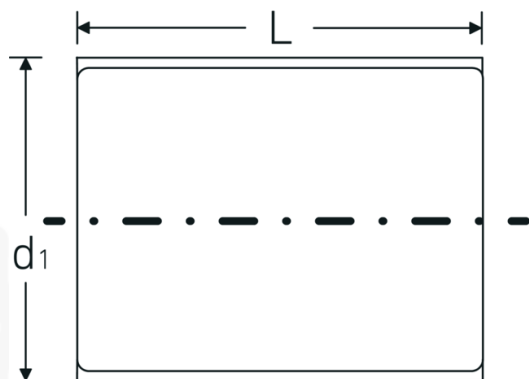

1/2" Douilles VDE, métrique

12179 VDE

Réf. n° 03370024
GTIN 4018754253821
Modèle 12179 VDE-24

Désignation.

1/2 " Douille pour tournevis VDE Taille 24mm Lg.60mm

Caractéristiques.

- acier à hautes performances HPQ®, chromées
- VDE, isolé jusqu'à 1 000 V
- DIN EN 60900
- #T; AC/1000 V

Avantages.

Acier HPQ® haute performance, chromé

Dessin technique.

Attributs techniques.

Empreinte	12 pans AS-drive
Carré d'entraînement intérieur (pouces)	1/2 "
d1	37 mm
DIN	DIN EN 60900
Longueur mm (L)	60 mm
Ouverture [mm]	24 mm

Données logistiques.

Profondeur mm (IFS)	59
Largeur	37
Hauteur mm (IFS)	37
Longueur (emballé, mm)	75
Largeur (emballé, mm)	37
Hauteur (emballé, mm)	37
Volume (emballé, dm3)	0.102675 dm3
Réf. n°	03370024
Poids (brut, kg)	0,135
Poids PAP (kg)	0,000
Poids PVC (kg)	0,002
GTIN	4018754253821
Pays d'origine	GERMANY
Région d'origine	Nordrhein-Westfalen
WEEE/ElektroG	nicht ear-pflichtig
Position tarifaire	82042000
Emballage	1
Poids	130 g

Variantes.

Réf. n°	n° de modèle (ERP)	Désignation de l'article (Autom.)	GTIN
03370010	12179 VDE-10	1/2 " Douille pour tournevis VDE Taille 10mm Lg.56mm	4018754253746
03370011	12179 VDE-11	1/2 " Douille pour tournevis VDE Taille 11mm Lg.56mm	4018754253753
03370012	12179 VDE-12	1/2 " Douille pour tournevis VDE Taille 12mm Lg.56mm	4018754253760
03370013	12179 VDE-13	1/2 " Douille pour tournevis VDE Taille 13mm Lg.56mm	4018754253777
03370014	12179 VDE-14	1/2 " Douille pour tournevis VDE Taille 14mm Lg.56mm	4018754253784
03370017	12179 VDE-17	1/2 " Douille pour tournevis VDE Taille 17mm Lg.56mm	4018754253791
03370019	12179 VDE-19	1/2 " Douille pour tournevis VDE Taille 19mm Lg.56mm	4018754253807
03370022	12179 VDE-22	1/2 " Douille pour tournevis VDE Taille 22mm Lg.60mm	4018754253814