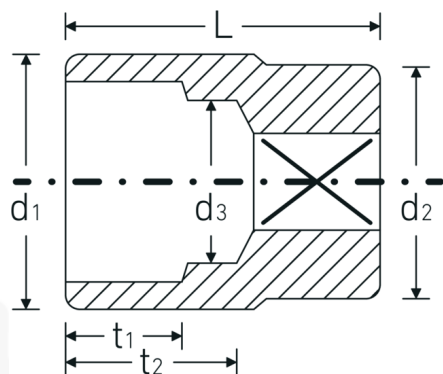

Bocas de llave de vaso

55a

Núm. art. **05410050**
GTIN **4018754009350**
Modelo **55 A 1 1/16**

Designación. 3/4 " Juego de bocas de llaves de vaso SW 1 1/16" Long.54mm

Descripción.

- SAE AS 954-E (cifras de ensayos), ASME B 107.1
- AS-drive y acero de alto rendimiento HPQ® hasta tamaño máx. 1 1/2", cromadas

Ventajas.

SAE AS 954-E (cifras de ensayos), ASME B 107.1

Dibujo técnico.

Atributos técnicos.

Perfil de salida Hexágono doble AS-drive

Datos logísticos.

Profundidad mm (IFS) 55
Anchura mm (IFS) 39

Accionamiento cuadrado interior (pulgadas)	3/4 "	Altura mm (IFS)	39
d1	38,5 mm	Longitud (empaquetada, mm)	85
d2	38 mm	Anchura (empaquetada, mm)	61
d3	26 mm	Altura en pulgadas	40
Longitud mm (L)	54 mm	Volumen (envasado, dm3)	0.2074 dm3
Anchura de los planos [pulgadas]	1 1/16 "	Núm. art.	05410050
t1	20 mm	Peso (bruto, kg)	0,530
t2	26,2 mm	Peso PAP (kg)	0,000
		Peso PVC (kg)	0,005
		GTIN	4018754009350
		País de origen	GERMANY
		Región de origen	Nordrhein-Westfalen
		RAEE/Ley eléctrica	nicht ear-pflichtig
		Arancel de aduanas núm.	82042000
		Norma de embalaje	2
		Peso	265 g