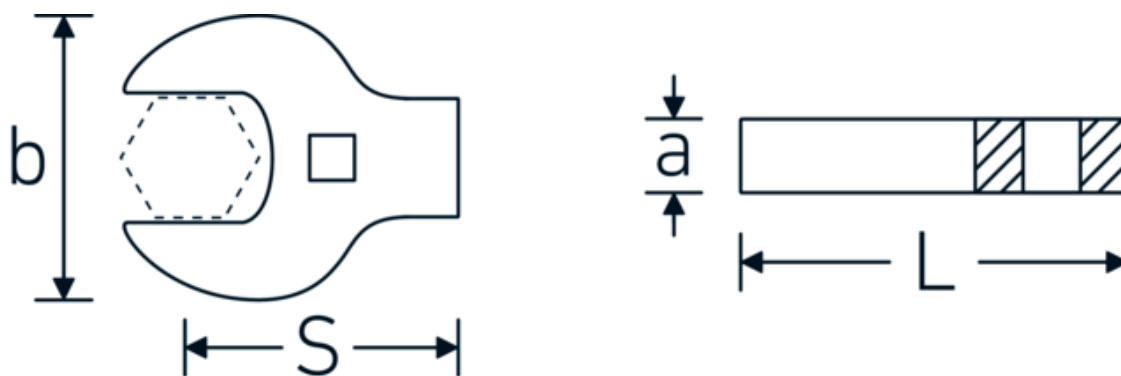

CROW-FOOT-nøgle heavy-duty, tommer

540a HD

Art. nr. 03501069

GTIN 4018754198177

Model 540A HD SW1.13/16

Betegnelse.

1/2 " Heavy-duty CROW-FOOT-nøgle Størrelse 1 13/16" L.85mm

Egenskaber.

- til specielt høje belastninger, fx rustfri stål sammenskrudninger
- fuldstændig udnyttelse af gaffelåbningen i kombination med standard skralde
- forkromet
- leveres uden skralde
- BEMÆRK! Ændrede indstillingsværdier på momentnøglen|<!-- (se note side [170524]) -->

Fordele.

til særligt høje belastninger, f.eks. skruer i rustfrit stål

Teknisk tegning.

Tekniske egenskaber.

a	16 mm
Firkantet drev indvendigt (tommer)	1/2 "
Bredde mm (b)	84 mm
Længde mm (L)	85 mm
S	49,6 mm
Bredde på tværs af flader [tommer]	1 13/16 "

Varianter.

Art. nr.	Model nr. (ERP)	Betegnelse	GTIN
02501024	540A HD SW 3/8	3/8 " Heavy-duty CROW-FOOT-nøgle Størrelse 3/8" L.39mm	4018754285709
02501028	540A HD SW 7/16	3/8 " Heavy-duty CROW-FOOT-nøgle Størrelse 7/16" L.40mm	4018754285716