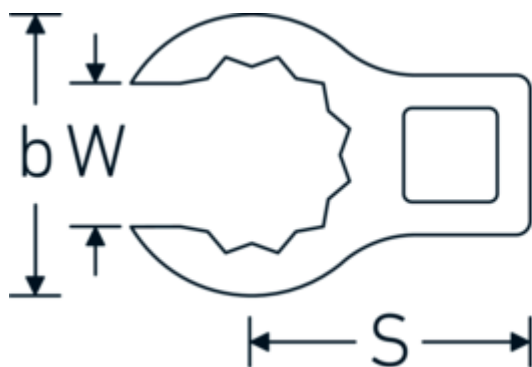

Llaves de boca en estrella, tipo CROW-RING

440a

Núm. art. 02490042
GTIN 4018754004577
Modelo 440 A 13/16

Designación. 3/8 " Llave de tuercas SW 13/16" Long.42,9mm

Descripción.

- Chrome-Alloy-Steel, cromadas
- ¡atención! Valores de regulación modificados en la llave dinamométrica

Dibujo técnico.

Atributos técnicos.

a	18,5 mm
Accionamiento cuadrado interior (pulgadas)	3/8 "
Anchura mm (b)	31,3 mm
Longitud mm (L)	42,9 mm
S	22,5 mm
Anchura de los planos [pulgadas]	13/16 "

Datos logísticos.

Variantes.

Núm. art.	Núm. de modelo (ERP)	Designación	GTIN
01490024	440 A 3/8	1/4 " Llave de tuercas SW 3/8" Long.28,4mm	4018754116805
01490028	440 A 7/16	1/4 " Llave de tuercas SW 7/16" Long.28mm	4018754001460
01490032	440 A 1/2	1/4 " Llave de tuercas SW 1/2" Long.30,5mm	4018754001477
01490034	440 A 9/16	1/4 " Llave de tuercas SW 9/16" Long.31,7mm	4018754001484
02490036	440 A 5/8	3/8 " Llave de tuercas SW 5/8" Long.36,5mm	4018754004546
02490038	440 A 11/16	3/8 " Llave de tuercas SW 11/16" Long.39,2mm	4018754004553
02490040	440 A 3/4	3/8 " Llave de tuercas SW 3/4" Long.40,9mm	4018754004560
02490042	440 A 13/16	3/8 " Llave de tuercas SW 13/16" Long.42,9mm	4018754004577
02490044	440 A 7/8	3/8 " Llave de tuercas SW 7/8" Long.45,2mm	4018754004584
02490046	440 A 15/16	3/8 " Llave de tuercas SW 15/16" Long.47,2mm	4018754004591
02490048	440 A 1	3/8 " Llave de tuercas SW 1" Long.49,3mm	4018754004607
02490050	440 A 1 1/16	3/8 " Llave de tuercas SW 1 1/16" Long.52,8mm	4018754004614
03490052	440 A 1 1/8	1/2 " Llave de tuercas SW 1 1/8" Long.56,8mm	4018754008445
03490056	440 A 1 1/4	1/2 " Llave de tuercas SW 1 1/4" Long.62,5mm	4018754008452