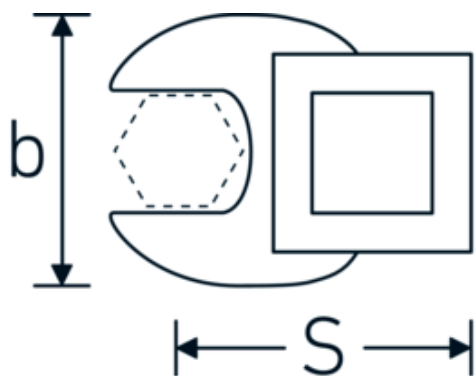

Chiavi CROW-FOOT

540

Nr. art **02200026**
GTIN **4018754149162**
Modello **540 26**

Designazione.

3/8 " Chiave CROW-FOOT Mis. 26mm Lar.47mm

Descrizione.

- Chrome-Alloy-Steel, cromate
- Attenzione! Modifica il valore impostato sulla chiave dinamometrica <!-- (vedi indicazioni pag. [170524]) -->

Disegno tecnico.

Attributi tecnici.

a	8 mm
Azionamento quadrato interno (pollici)	3/8 "
Larghezza mm (b)	45 mm
Lunghezza mm (L)	47 mm
S	27,6 mm

Dati logistici.

Profondità mm (IFS)	70
Larghezza mm (IFS)	50
Altezza mm (IFS)	19
Lunghezza (imballata, mm)	70
Larghezza (imballata, mm)	50
Altezza (imballata, mm)	19

Larghezza tra i piatti [mm]	26 mm	Volume (imballato, dm3)	0.0665 dm3
		N° Art.	02200026
		Peso (lordo, kg)	0,080
		Peso PAP (kg)	0,000
		Peso PVC (kg)	0,002
		GTIN	4018754149162
		Paese di origine	GERMANY
		Regione di origine	Nordrhein-Westfalen
		RAEE/Legge sull'elettricità	nicht ear-pflichtig
		N. tariffa doganale	82042000
		Standard di imballaggio	1
		Peso [mm]	80 g