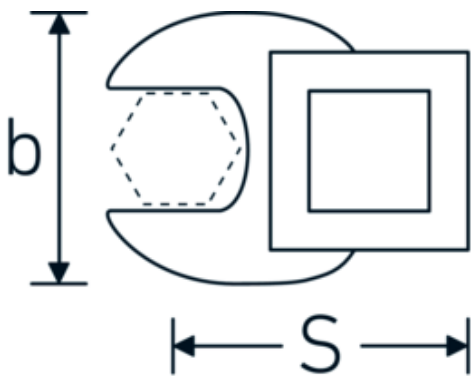

CROW-FOOT spanner

540

Product no. **02200023**
GTIN **4018754141074**
Model **540 23**

Label. 3/8 " CROW-FOOT spanner Spanner size 23mm L.44,5mm

Features.

- Chrome Alloy Steel, chrome plated
- Caution! Modified settings on torque wrench

Technical Drawing.

Technical Attributes.

a	6,3 mm
Internal square drive (inch)	3/8 "
Width mm (b)	41 mm
Length mm (L)	44,5 mm
S	25,8 mm
Width across flats [mm]	23 mm

Logistics data.

Depth mm (IFS)	55
Width mm (IFS)	45
Height mm (IFS)	20
Length (packed, mm)	55
Width (packed, mm)	45
Height (packed, mm)	20
Volume (packed, dm3)	0.0495 dm3

Variants.

Art. no.	Model no. (ERP)	Description	GTIN
01200008	540 8	1/4 " CROW-FOOT spanner Spanner size 8mm L.25,5mm	4018754149117
01200009	540 9	1/4 " CROW-FOOT spanner Spanner size 9mm L.25,5mm	4018754149124
01200010	540 10	1/4 " CROW-FOOT spanner Spanner size 10mm L.25,5mm	4018754149131
02200011	540 11	3/8 " CROW-FOOT spanner Spanner size 11mm L.32mm	4018754149414
02200012	540 12	3/8 " CROW-FOOT spanner Spanner size 12mm L.34,3mm	4018754003495
02200013	540 13	3/8 " CROW-FOOT spanner Spanner size 13mm L.34,3mm	4018754003501
02200014	540 14	3/8 " CROW-FOOT spanner Spanner size 14mm L.37,7mm	4018754003518
02200015	540 15	3/8 " CROW-FOOT spanner Spanner size 15mm L.37,7mm	4018754003525
02200016	540 16	3/8 " CROW-FOOT spanner Spanner size 16mm L.37,7mm	4018754003532
02200017	540 17	3/8 " CROW-FOOT spanner Spanner size 17mm L.42,5mm	4018754003549
02200018	540 18	3/8 " CROW-FOOT spanner Spanner size 18mm L.42,5mm	4018754003556
02200019	540 19	3/8 " CROW-FOOT spanner Spanner size 19mm L.42,5mm	4018754003563
02200020	540 20	3/8 " CROW-FOOT spanner Spanner size 20mm L.42,4mm	4018754141067
02200021	540 21	3/8 " CROW-FOOT spanner Spanner size 21mm L.44,5mm	4018754003570