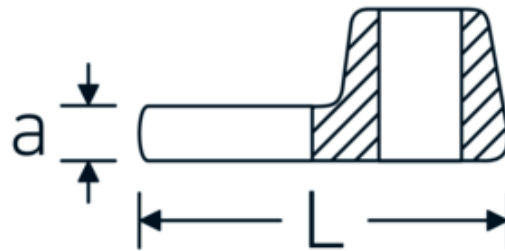

CROW-FOOT spanner

540

Product no. **02200023**
GTIN **4018754141074**
Model **540 23**

Label. 3/8 " CROW-FOOT spanner Spanner size 23mm L.44,5mm

Features.

- Chrome Alloy Steel, chrome plated
- Caution! Modified settings on torque wrench

Technical Drawing.

Technical Attributes.

a	6,3 mm
Internal square drive (inch)	3/8 "
Width mm (b)	41 mm
Length mm (L)	44,5 mm
S	25,8 mm
Width across flats [mm]	23 mm

Logistics data.

Depth mm (IFS)	55
Width mm (IFS)	45
Height mm (IFS)	20
Length (packed, mm)	55
Width (packed, mm)	45
Height (packed, mm)	20
Volume (packed, dm3)	0.0495 dm3

Variants.

Art. no.	Model no. (ERP)	Description	GTIN
01200008	540 8	1/4 " CROW-FOOT spanner Spanner size 8mm L.25,5mm	4018754149117
01200009	540 9	1/4 " CROW-FOOT spanner Spanner size 9mm L.25,5mm	4018754149124
01200010	540 10	1/4 " CROW-FOOT spanner Spanner size 10mm L.25,5mm	4018754149131
02200011	540 11	3/8 " CROW-FOOT spanner Spanner size 11mm L.32mm	4018754149414
02200012	540 12	3/8 " CROW-FOOT spanner Spanner size 12mm L.34,3mm	4018754003495
02200013	540 13	3/8 " CROW-FOOT spanner Spanner size 13mm L.34,3mm	4018754003501
02200014	540 14	3/8 " CROW-FOOT spanner Spanner size 14mm L.37,7mm	4018754003518
02200015	540 15	3/8 " CROW-FOOT spanner Spanner size 15mm L.37,7mm	4018754003525
02200016	540 16	3/8 " CROW-FOOT spanner Spanner size 16mm L.37,7mm	4018754003532
02200017	540 17	3/8 " CROW-FOOT spanner Spanner size 17mm L.42,5mm	4018754003549
02200018	540 18	3/8 " CROW-FOOT spanner Spanner size 18mm L.42,5mm	4018754003556
02200019	540 19	3/8 " CROW-FOOT spanner Spanner size 19mm L.42,5mm	4018754003563
02200020	540 20	3/8 " CROW-FOOT spanner Spanner size 20mm L.42,4mm	4018754141067
02200021	540 21	3/8 " CROW-FOOT spanner Spanner size 21mm L.44,5mm	4018754003570