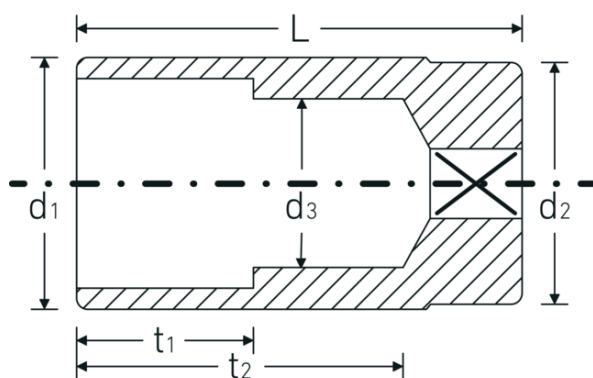

## Steckschlüsseinsätze 3/8", zöllig, lang

46a

Art.-Nr. 02420046

GTIN 4018754127030

Modell 46 A 15/16

### Bezeichnung.

3/8 " Steckschlüsseinsatz SW 15/16" L.65mm

### Eigenschaften.

- lange Ausführung
- Doppelsechskant mit AS-Drive-Profil
- 3/8" Innenvierkant-Antrieb
- HPQ® Hochleistungsstahl, verchromt
- ASME B 107.1 / Fed. Spec. GGG-W-641 / SAE AS 954-E

### Technische Attribute.

Abtriebsprofil	Doppelsechskant AS-Drive®
Antriebsvierkant innen (Zoll)	3/8 "
d1	31,5 mm