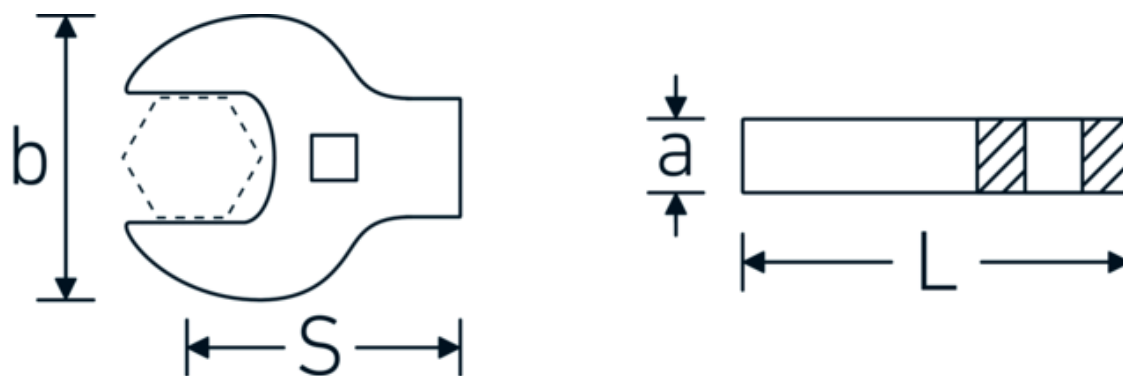

Rysunek techniczny.

Atrybuty techniczne.

a	11 mm
Kwadratowy napęd wewnętrzny (cal)	3/8 "
Szerokość mm (b)	34,8 mm
Długość mm (L)	45 mm
S	27,7 mm
Szerokość w poprzek płaskowników [cal]	5/8 "

Dane logistyczne.

Głębokość mm (IFS)	35
Szerokość mm (IFS)	34
Wysokość mm (IFS)	11
Długość (w opakowaniu, mm)	65
Szerokość (w opakowaniu, mm)	60
Wysokość (w opakowaniu, mm)	20
Objętość (w opakowaniu, dm³)	0.078 dm³
Art. nr	02501036
Waga (brutto, kg)	0,061
Waga PAP (kg)	0,000
Waga PVC (kg)	0,002
GTIN	4018754198085
Kraj pochodzenia	GERMANY
Region pochodzenia	Nordrhein-Westfalen
WEEE/ElektroG	nicht ear-pflichtig
Nr taryfy celnej	82042000
Standard pakowania	1
Waga (g)	58 g