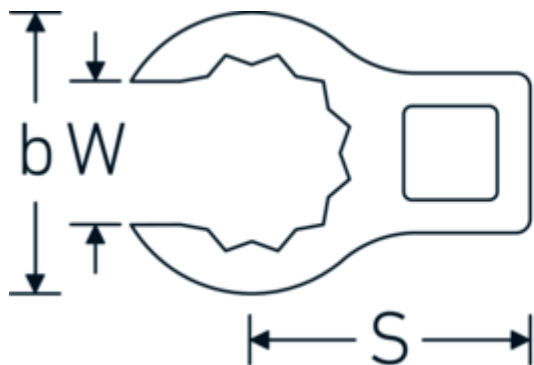

Chiavi CROW-RING

440a

Nr. art **03490060**
GTIN **4018754008476**
Modello **440 A 1 3/8**

Designazione.

1/2 " Chiave CROW-RING Mis. 1 3/8" Lar.64,2mm

Descrizione.

- Chrome-Alloy-Steel, cromate
- Attenzione! Modifica il valore impostato sulla chiave dinamometrica <!-- (vedi indicazioni pag. [170524]) -->

Disegno tecnico.

Attributi tecnici.

a	24 mm
Azionamento quadrato interno (pollici)	1/2 "
Larghezza mm (b)	50 mm
Lunghezza mm (L)	64,2 mm
S	33,5 mm
Larghezza tra le piastre [pollici]	1 3/8 "

Dati logistici.

Profondità mm (IFS)	64
Larghezza mm (IFS)	50
Altezza mm (IFS)	24
Lunghezza (imballata, mm)	64
Larghezza (imballata, mm)	50
Altezza (imballata, mm)	24

W	27 mm	Volume (imballato, dm3)	0.0768 dm3
		N° Art.	03490060
		Peso (lordo, kg)	0,138
		Peso PAP (kg)	0,000
		Peso PVC (kg)	0,002
		GTIN	4018754008476
		Paese di origine	GERMANY
		Regione di origine	Nordrhein-Westfalen
		RAEE/Legge sull'elettricità	nicht ear-pflichtig
		N. tariffa doganale	82042000
		Standard di imballaggio	1
		Peso [mm]	138 g