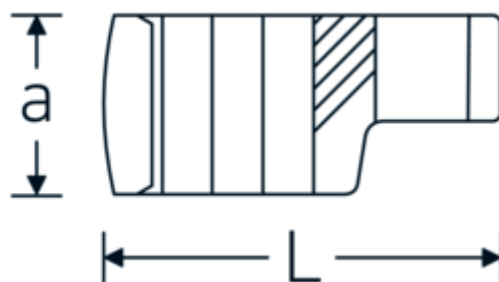

Chiavi CROW-RING

440a

Nr. art **03490060**
GTIN **4018754008476**
Modello **440 A 1 3/8**

Designazione.

1/2 " Chiave CROW-RING Mis. 1 3/8" Lar.64,2mm

Descrizione.

- Chrome-Alloy-Steel, cromate
- Attenzione! Modifica il valore impostato sulla chiave dinamometrica <!-- (vedi indicazioni pag. [170524]) -->

Disegno tecnico.

Attributi tecnici.

a	24 mm
Azionamento quadrato interno (pollici)	1/2 "
Larghezza mm (b)	50 mm
Lunghezza mm (L)	64,2 mm
S	33,5 mm
Larghezza tra le piastre [pollici]	1 3/8 "

Dati logistici.

Profondità mm (IFS)	64
Larghezza mm (IFS)	50
Altezza mm (IFS)	24
Lunghezza (imballata, mm)	64
Larghezza (imballata, mm)	50
Altezza (imballata, mm)	24

W	27 mm	Volume (imballato, dm3)	0.0768 dm3
		N° Art.	03490060
		Peso (lordo, kg)	0,138
		Peso PAP (kg)	0,000
		Peso PVC (kg)	0,002
		GTIN	4018754008476
		Paese di origine	GERMANY
		Regione di origine	Nordrhein-Westfalen
		RAEE/Legge sull'elettricità	nicht ear-pflichtig
		N. tariffa doganale	82042000
		Standard di imballaggio	1
		Peso [mm]	138 g