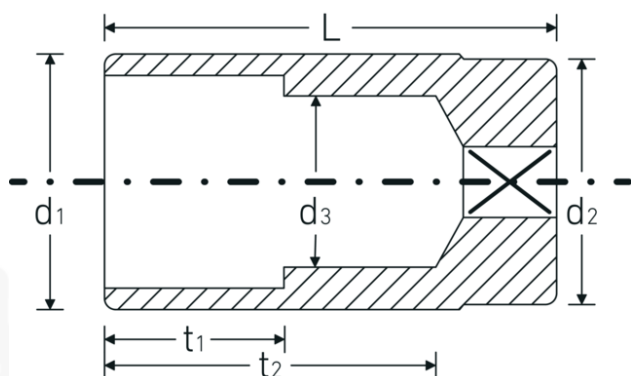

Bocas de llave de vaso

51

Núm. art. 03020027

GTIN 4018754005697

Modelo 51 27

Designación. 1/2 " Juego de bocas de llaves de vaso SW mm Long.83mm

Descripción.

- largas
- DIN 3124/ISO 2725-1, DIN EN 3710, DIN EN 3709, ASME B 107.5M
- HPQ®-Acero de altas características, cromadas

Ventajas.

largo

Dibujo técnico.

Atributos técnicos.

Perfil de salida	Hexágono doble AS-drive
Accionamiento cuadrado interior (pulgadas)	1/2 "
d1	36,2 mm
d2	34 mm
d3	27 mm
DIN	DIN 3124 / ISO 2725-1, DIN EN 3710, DIN EN 3709, ASME B 107.5M
Longitud mm (L)	83 mm
Anchura de los planos [mm]	27 mm
t1	20 mm
t2	60 mm
Tipo	Mercedes-Benz

Datos logísticos.

Profundidad mm (IFS)	84
Anchura mm (IFS)	37
Altura mm (IFS)	37
Longitud (empaquetada, mm)	185
Anchura (empaquetada, mm)	85
Altura en pulgadas	38
Volumen (envasado, dm3)	0.59755 dm3
Núm. art.	03020027
Peso (bruto, kg)	1,420
Peso PAP (kg)	0,000
Peso PVC (kg)	0,010
GTIN	4018754005697
País de origen	GERMANY
Región de origen	Nordrhein-Westfalen
RAEE/Ley eléctrica	nicht ear-pflichtig
Arancel de aduanas núm.	82042000
Norma de embalaje	5
Peso	280 g

Variantes.

Núm. art.	Núm. de modelo (ERP)	Designación	GTIN
03020010	51 10	1/2 " Juego de bocas de llaves de vaso SW mm Long.83mm	4018754167678
03020013	51 13	1/2 " Juego de bocas de llaves de vaso SW mm Long.83mm	4018754005574
03020014	51 14	1/2 " Juego de bocas de llaves de vaso SW mm Long.83mm	4018754005581
03020015	51 15	1/2 " Juego de bocas de llaves de vaso SW mm Long.83mm	4018754005598
03020016	51 16	1/2 " Juego de bocas de llaves de vaso SW mm Long.83mm	4018754005604
03020216	51 16-5/8	1/2 " Juego de bocas de llaves de vaso SW mm/" Long.83mm	4018754005741
03020017	51 17	1/2 " Juego de bocas de llaves de vaso SW mm Long.83mm	4018754005611
03020018	51 18	1/2 " Juego de bocas de llaves de vaso SW mm Long.83mm	4018754005628