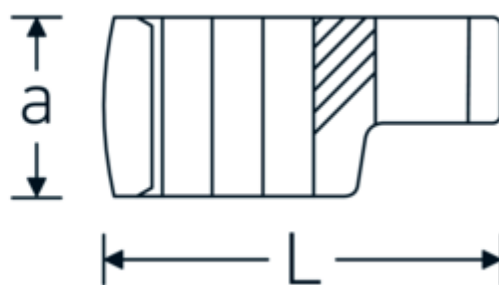

## Crowning-Schlüssel, metrisch

440

Art.-Nr. 01190013  
GTIN 4018754102099  
Modell 440 13

**Bezeichnung.** 1/4 " Crowring-Schlüssel SW 13mm L.32mm

**Eigenschaften.**

- Doppelsechskant mit AS-Drive-Profil
- Chrome Alloy Steel, verchromt

### Technische Zeichnung.

### Technische Attribute.

a	14 mm
Antriebsvierkant innen (Zoll)	1/4 "
Breite mm (b)	22,2 mm
Länge mm (L)	32 mm
S	16,4 mm
Schlüsselweite [mm]	13 mm
W	10 mm