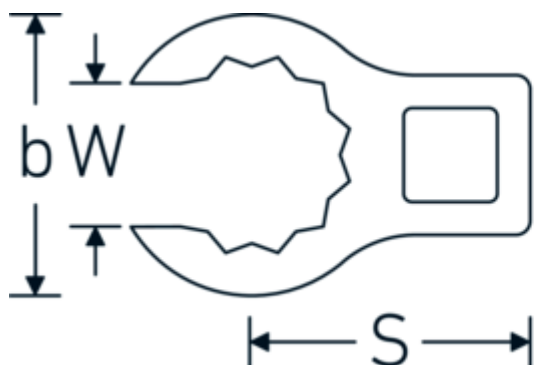

## Crowning-Schlüssel, metrisch

440

Art.-Nr. 01190013  
GTIN 4018754102099  
Modell 440 13

**Bezeichnung.** 1/4 " Crowring-Schlüssel SW 13mm L.32mm

**Eigenschaften.**

- Doppelsechskant mit AS-Drive-Profil
- Chrome Alloy Steel, verchromt

### Technische Zeichnung.

### Technische Attribute.

a	14 mm
Antriebsvierkant innen (Zoll)	1/4 "
Breite mm (b)	22,2 mm
Länge mm (L)	32 mm
S	16,4 mm
Schlüsselweite [mm]	13 mm
W	10 mm