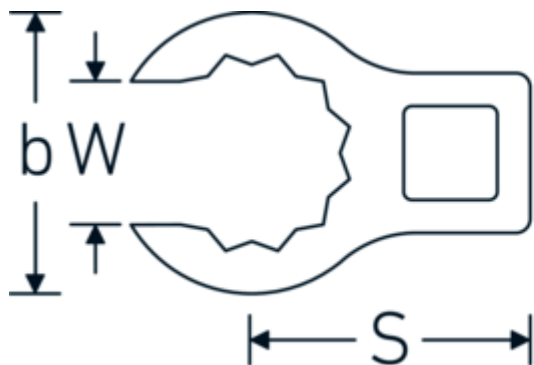

Chiavi CROW-RING

440

Nr. art 02190024
GTIN 4018754003440
Modello 440 24

Designazione.

3/8 " Chiave CROW-FOOT Mis. 24mm Lar.47,3mm

Descrizione.

- Chrome-Alloy-Steel, cromate
- Attenzione! Modifica il valore impostato sulla chiave dinamometrica <!-- (vedi indicazioni pag. [170524]) -->

Disegno tecnico.

Attributi tecnici.

a	19,5 mm
Azionamento quadrato interno (pollici)	3/8 "
Larghezza mm (b)	35,7 mm
Lunghezza mm (L)	47,3 mm
S	24,6 mm
Larghezza tra i piatti [mm]	24 mm

Dati logistici.

Profondità mm (IFS)	46
Larghezza mm (IFS)	35
Altezza mm (IFS)	20
Lunghezza (imballata, mm)	47
Larghezza (imballata, mm)	36
Altezza (imballata, mm)	21