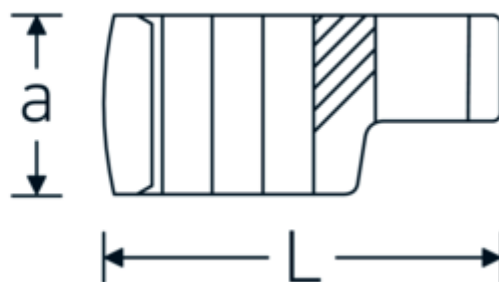

Chiavi CROW-RING

440

Nr. art 02190024
GTIN 4018754003440
Modello 440 24

Designazione.

3/8 " Chiave CROW-FOOT Mis. 24mm Lar.47,3mm

Descrizione.

- Chrome-Alloy-Steel, cromate
- Attenzione! Modifica il valore impostato sulla chiave dinamometrica <!-- (vedi indicazioni pag. [170524]) -->

Disegno tecnico.

Attributi tecnici.

a	19,5 mm
Azionamento quadrato interno (pollici)	3/8 "
Larghezza mm (b)	35,7 mm
Lunghezza mm (L)	47,3 mm
S	24,6 mm
Larghezza tra i piatti [mm]	24 mm

Dati logistici.

Profondità mm (IFS)	46
Larghezza mm (IFS)	35
Altezza mm (IFS)	20
Lunghezza (imballata, mm)	47
Larghezza (imballata, mm)	36
Altezza (imballata, mm)	21