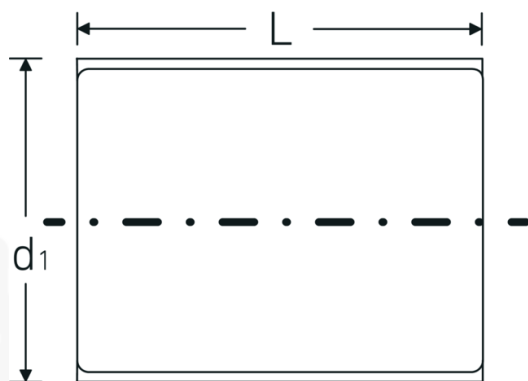

VDE-Nasadki 3/8"

12171 VDE

Art. nr 02380013
GTIN 4018754253517
Modelka 12171 VDE-13

Oznaczenie.

3/8 " Wkładka do kluczy nasadowych VDE Rozmiar 13mm Dł.48mm

Właściwości.

- HPQ®-stal wysokosprawną, chromowaną
- VDE izolowany do 1000 V
- DIN EN 60900
- #T; AC/1000 V

Zalety.

Stal wysokiej jakości HPQ®, chromowana

Rysunek techniczny.

Atrybuty techniczne.

| | |
|---------------------------------------|--|
| Profil wyjściowy | Nasadka podwójna sześciokątna AS-drive |
| Kwadratowy napęd wewnętrzny (cal) | 3/8 " |
| d1 | 23 mm |
| DIN | DIN EN 60900 |
| Długość mm (L) | 48 mm |
| Szerokość w poprzek płaskowników [mm] | 13 mm |

Dane logistyczne.

| | |
|---|------------------------|
| Głębokość mm (IFS) | 46 |
| Szerokość mm (IFS) | 22 |
| Wysokość mm (IFS) | 22 |
| Długość (w opakowaniu, mm) | 60 |
| Szerokość (w opakowaniu, mm) | 35 |
| Wysokość (w opakowaniu, mm) | 35 |
| Objętość (w opakowaniu, dm ³) | 0.0735 dm ³ |
| Art. nr | 02380013 |
| Waga (brutto, kg) | 0,040 |
| Waga PAP (kg) | 0,000 |
| Waga PVC (kg) | 0,002 |
| GTIN | 4018754253517 |
| Kraj pochodzenia | GERMANY |
| Region pochodzenia | Nordrhein-Westfalen |
| WEEE/ElektroG | nicht ear-pflichtig |
| Nr taryfy celnej | 82042000 |
| Standard pakowania | 1 |
| Waga (g) | 36 g |