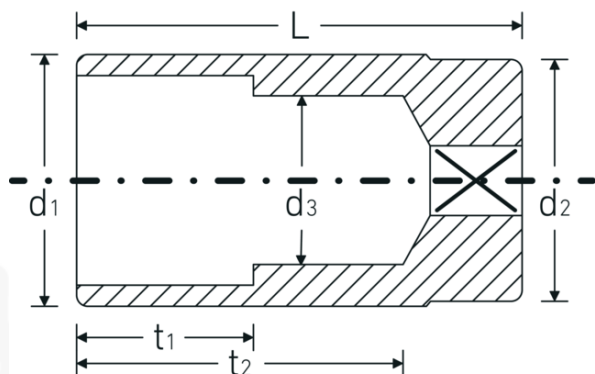

## Doppen 3/8", metrisch, lang

46

Artikelnr. 02020017  
GTIN 4018754002238  
Model 46 17

**Aanwijzing.** 3/8 " Dop Maat 17mm L.65mm

**Eigenschappen.**

- lang
- DIN 3124/ISO 2725-1, DIN EN 3710, DIN EN 3709, ASME B 107.5M
- HPQ®-high performance staal, verchromd

## Technische kenmerken.

<b>Uitvoerprofiel</b>	Dubbel-zeskant AS-drive
<b>Aandrijving vierkant binnen (inch)</b>	3/8 "
<b>d1</b>	23 mm
<b>d2</b>	21 mm
<b>d3</b>	16 mm
<b>DIN</b>	DIN 3124 / ISO 2725-1, DIN EN 3710, DIN EN 3709, ASME B 107.5M
<b>Lengte mm (L)</b>	65 mm
<b>Sleutelplaatdikte [mm]</b>	17 mm
<b>t1</b>	30 mm
<b>t2</b>	52,6 mm

## Varianten.

Artikelnr.	Modelnr. (ERP)	Beschrijving	GTIN
02020008	46 8	3/8 " Dop Maat 8mm L.54mm	4018754167661
02020010	46 10	3/8 " Dop Maat 10mm L.54mm	4018754002160
02020011	46 11	3/8 " Dop Maat 11mm L.54mm	4018754002177
02020012	46 12	3/8 " Dop Maat 12mm L.54mm	4018754002184
02020013	46 13	3/8 " Dop Maat 13mm L.54mm	4018754002191
02020014	46 14	3/8 " Dop Maat 14mm L.60mm	4018754002207
02020015	46 15	3/8 " Dop Maat 15mm L.60mm	4018754002214
02020016	46 16	3/8 " Dop Maat 16mm L.60mm	4018754002221
02020017	46 17	3/8 " Dop Maat 17mm L.65mm	4018754002238
02020018	46 18	3/8 " Dop Maat 18mm L.65mm	4018754002245
02020019	46 19	3/8 " Dop Maat 19mm L.65mm	4018754002252
02020208	46 20,8 - 13/16	3/8 " Dop Maat 20,8mm L.65mm	4018754002290
02020021	46 21	3/8 " Dop Maat 21mm L.65mm	4018754002276
02020022	46 22	3/8 " Dop Maat 22mm L.65mm	4018754002283