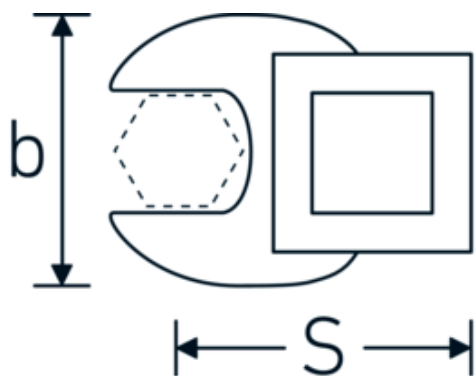

Dessin technique.

Attributs techniques.

a	6,3 mm
Carré d'entraînement intérieur (pouces)	3/8 "
Largeur mm (b)	41 mm
Longueur mm (L)	44,5 mm
S	25,8 mm

Données logistiques.

Profondeur mm (IFS)	45
Largeur	40
Hauteur mm (IFS)	18
Longueur (emballé, mm)	45
Largeur (emballé, mm)	40
Hauteur (emballé, mm)	18